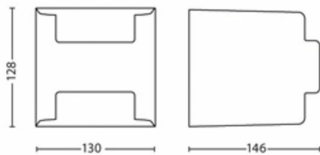

Ontworpen voor uw tuin

- IP44 - weerbestendig