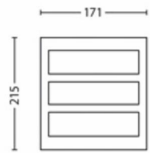

Geniet van een prachtig verlichte tuin

Deze gewelfde Philips Python LED-wandlamp voor buiten is gemaakt van puur roestvrij staal en geeft volop diffuus warmwit licht dat de muur omhoog en omlaag verlicht. De sierlijke voorpanelen vormen een slim designelement dat nog eens extra verlichting biedt.

Duurzame lichtoplossingen

- Energiezuinig
- LED-lamp van topkwaliteit
- Lange levensduur - tot 25 jaar
- Warmwit licht
- Philips biedt standaard een garantie van 5 jaar op deze geïntegreerde LED-binnenverlichting.

Ontworpen voor uw tuin

- IP44 - weerbestendig