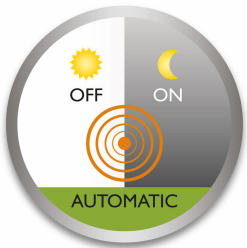

Handmatige overbrugging Meerdere montage mogelijkheden Eenvoudig te installeren sensor

Het instellen van de sensor voor het automatisch inschakelen van de lamp is heel gemakkelijk.