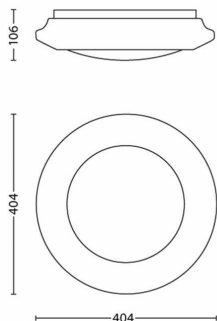

PHILIPS

Cinnabar
plafondverlichting, 20 W

Plafondlampen

2700 K

Wit

33365/31/16