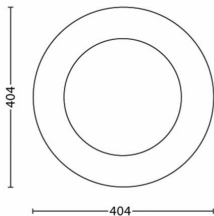

PHILIPS

Cinnabar
plafondverlichting, 20 W

Plafondlampen

2700 K

Wit

33365/31/16