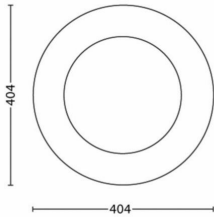

PHILIPS

Cinnabar
plafondlamp, 20W

Plafondlampen

4000K

Wit

33365/31/17