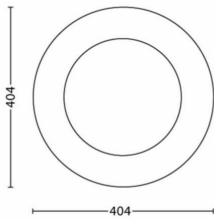

PHILIPS

Cinnabar
plafondlamp, 20W

Plafondlampen

4000K

Wit

33365/31/17