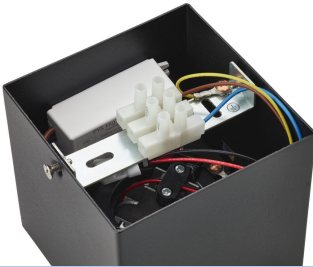

PHILIPS

Box plafond-/
wandspot

Plafond-/wandspots

2200-2700 K

Zwart

Dimbaar; WarmGlow

Hoogwaardige onderdelen

50491/30/P0