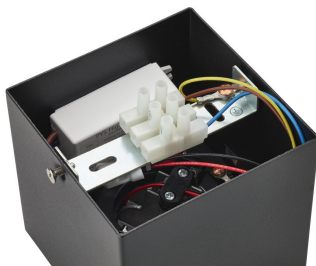

PHILIPS

Box plafond-/
wandspot

Plafond-/wandspots

2200-2700 K

Zwart

Dimbaar; WarmGlow

Hoogwaardige onderdelen

50491/30/P0

Hoe meer je dimt, hoe warmer het licht

Kies voor een zwart accent met de moderne Philips Box kubusvormige opbouwspot. De spot past aan het plafond van elke kamer met een strak interieur en dankzij de draaibare spot accentueert u gemakkelijk mooie interieurobjecten. De WarmGlow LED-lamp, dimbaar met de meeste dimmers, zorgt voor extra sfeer, want hoe meer u die dimt, hoe warmer het licht. Jarenlang zorgeloos licht is verzekerd dankzij de ingebouwde LED-lamp en de robuuste metalen behuizing.

Eenvoudig te richten spot

De draaibare spot is zo ontworpen dat u het licht op elke gewenste plek kunt richten.

Specificaties

Lampkenmerken

- Beoogd gebruik: Binnen

Design en afwerking

- Kleur: Zwart
- Materiaal: Metaal

Afmetingen en gewicht van product

- Nettogewicht: 0,610 kg
- Totale hoogte: 100 mm
- Totale lengte: 103 mm
- Totale breedte: 103 mm

Service

- Garantie: 5 jaar

Technische specificaties

- Totale lichtstroom in lumen van armatuur: 500
- Lamptechnologie: Led
- Lichtkleur: Zacht warmwit licht
- Netspanning: 220-240 V AC
- Energieklasse meegeleverde lichtbron: F
- Wattage meegeleverde lamp: 4.5
- IP-classificatie: IP20
- Beschermingsklasse: Klasse I - geaard
- Lichtbron vervangbaar: Nee
- Aantal lichtbronnen: 2