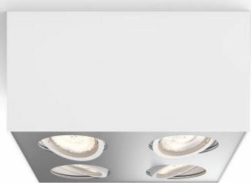

PHILIPS

Box plafond-/
wandspot, 4x

Plafond-/wandspots

2200-2700 K

Wit

Dimbaar; WarmGlow

Hoogwaardige onderdelen

50494/31/P0

Hoe meer je dimt, hoe warmer het licht

De witte kubusvormige Philips Box opbouwspot heeft 4 draaibare spots zodat u het licht gemakkelijk richt waar u het nodig heeft. Dankzij de ingebouwde WarmGlow LED-lampen past u de sfeer eenvoudig aan: hoe meer u die dimt, hoe warmer het licht. De opbouwspot werkt met de meeste dimmers. De metalen behuizing garandeert jarenlang zorgeloze verlichting.

Deze LED-spot levert moderne verlichting met een vertrouwde lichtopbrengst onder een grote hoek (40 graden) en is geschikt voor zowel accentverlichting als algemene verlichting. Ideaal voor gebruik in keukens, woonkamers en eetkamers.

Eenvoudig te richten spot

De draaibare spot is zo ontworpen dat u het licht op elke gewenste plek kunt richten.

Specificaties

Lampkenmerken

- Beoogd gebruik: Binnen

Design en afwerking

- Kleur: White
- Materiaal: Metaal