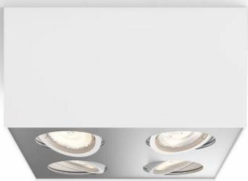

# PHILIPS

Box plafond-/  
wandspot, 4x

Plafond-/wandspots

2200-2700 K

Wit

Dimbaar; WarmGlow

Hoogwaardige onderdelen

50494/31/P0

## Hoe meer je dimt, hoe warmer het licht

De witte kubusvormige Philips Box opbouwspot heeft 4 draaibare spots zodat u het licht gemakkelijk richt waar u het nodig heeft. Dankzij de ingebouwde WarmGlow LED-lampen past u de sfeer eenvoudig aan: hoe meer u die dimt, hoe warmer het licht. De opbouwspot werkt met de meeste dimmers. De metalen behuizing garandeert jarenlang zorgeloze verlichting.

## Perfect voor accentverlichting

Deze LED-spot levert moderne verlichting met een vertrouwde lichtopbrengst onder een grote hoek (40 graden) en is geschikt voor zowel accentverlichting als algemene verlichting. Ideaal voor gebruik in keukens, woonkamers en eetkamers.