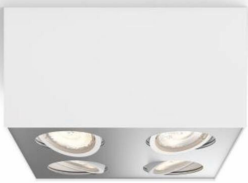

# PHILIPS

Box plafond-/  
wandspot, 4x

Plafond-/wandspots

2200-2700 K

Wit

Dimbaar; WarmGlow

Hoogwaardige onderdelen

50494/31/P0

## Hoe meer je dimt, hoe warmer het licht

De witte kubusvormige Philips Box opbouwspot heeft 4 draaibare spots zodat u het licht gemakkelijk richt waar u het nodig heeft. Dankzij de ingebouwde WarmGlow LED-lampen past u de sfeer eenvoudig aan: hoe meer u die dimt, hoe warmer het licht. De opbouwspot werkt met de meeste dimmers. De metalen behuizing garandeert jarenlang zorgeloze verlichting.

## Eenvoudig te richten spot

De draaibare spot is zo ontworpen dat u het licht op elke gewenste plek kunt richten.