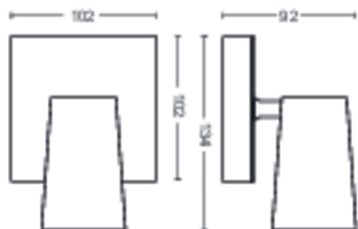

PHILIPS

Paisley plafond-/
wandspot

Plafond-/wandspots

Geen lamp

Wit

50571/31/PN