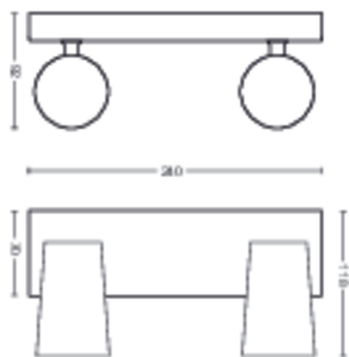

PHILIPS

Paisley plafond-/
wandspot, 2x

Plafond-/wandspots

Geen lamp

Wit

50572/31/PN