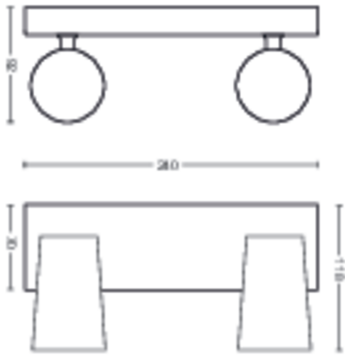

PHILIPS

Paisley plafond-/
wandspot, 2x

Plafond-/wandspots

Geen lamp

Aluminium

50572/48/PN