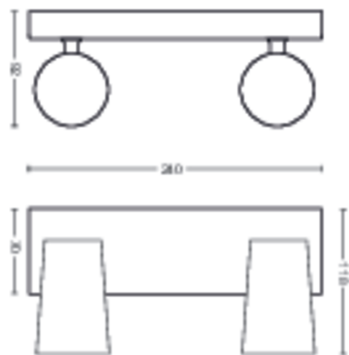

PHILIPS

Paisley plafond-/
wandspot, 2x

Plafond-/wandspots

Geen lamp

Aluminium

50572/48/PN