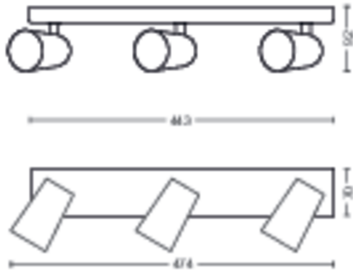

PHILIPS

Paisley plafond-/
wandspot, 3x

Plafond-/wandspots

Geen lamp

Wit

50573/31/PN