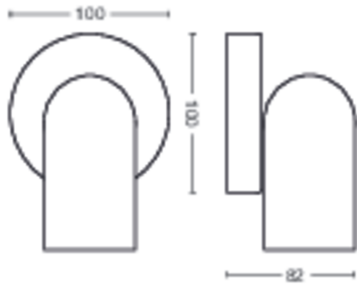

PHILIPS

Pongee plafond-/
wandspot

Plafond-/wandspots

Geen lamp

Zwart

50581/30/PN