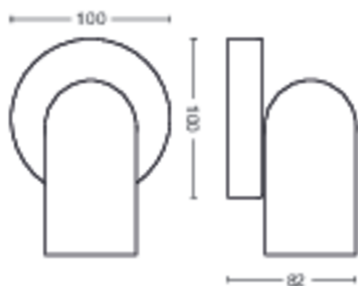

# PHILIPS

Pongee plafond-/  
wandspot

Plafond-/wandspots

Geen lamp

Zwart

50581/30/PN