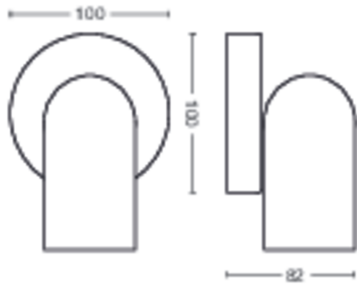

PHILIPS

Pongee plafond-/
wandspot

Plafond-/wandspots

Geen lamp

Wit

50581/31/PN