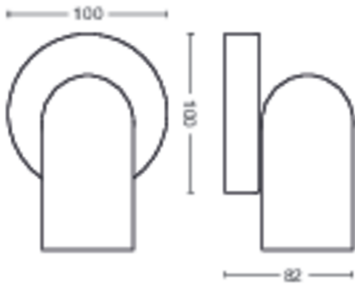

PHILIPS

Pongee plafond-/
wandspot

Plafond-/wandspots

Geen lamp

Wit

50581/31/PN