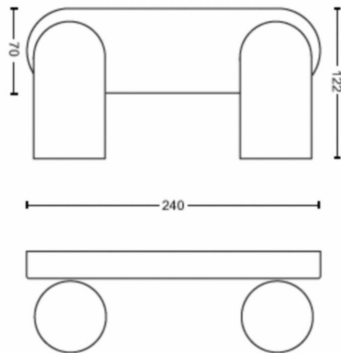

PHILIPS

Pongee plafond-/
wandspot, 2x

Plafond-/wandspots

Geen lamp

Zwart

50582/30/PN