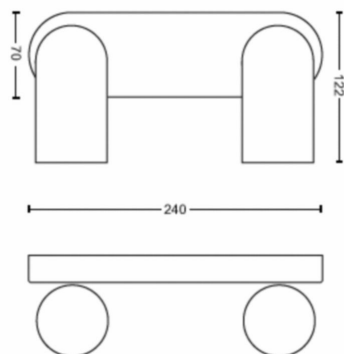

PHILIPS

Pongee plafond-/
wandspot, 2x

Plafond-/wandspots

Geen lamp

Zwart

50582/30/PN