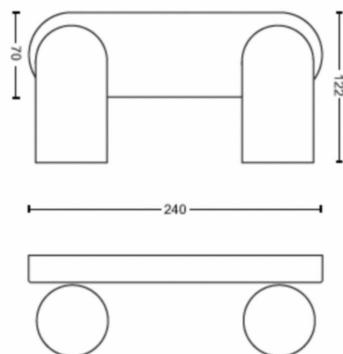

PHILIPS

Pongee plafond-/
wandspot, 2x

Plafond-/wandspots

Geen lamp

Wit

50582/31/PN