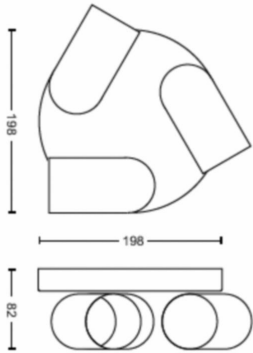

PHILIPS

Pongee plafond-/
wandspot, 2x

Plafond-/wandspots

Geen lamp

Zwart

50583/30/PN