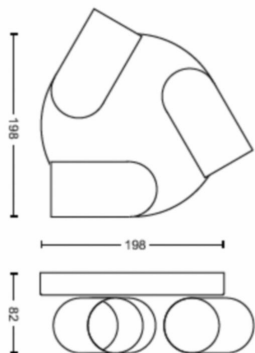

PHILIPS

Pongee plafond-/
wandspot, 2x

Plafond-/wandspots

Geen lamp

Zwart

50583/30/PN