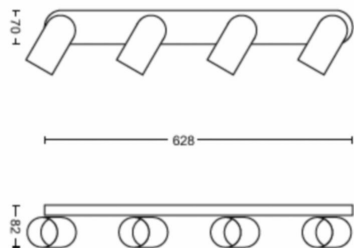

PHILIPS

Pongee plafond-/
wandspot, 4x

Plafond-/wandspots

Geen lamp

Zwart

50584/30/PN