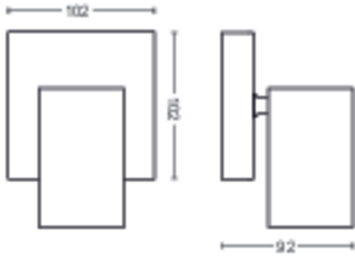

PHILIPS

Kosipo plafond-/
wandspot

Plafond-/wandspots

Geen lamp

Zwart

50591/30/PN