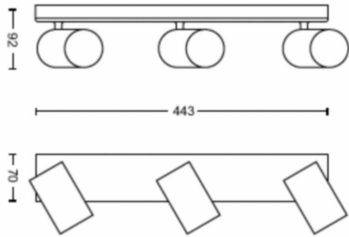

PHILIPS

Kosipo plafond-/
wandspot, 3x

Plafond-/wandspots

Geen lamp

Zwart

50593/30/PN