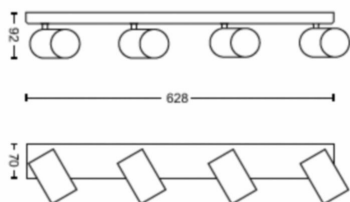

PHILIPS

Kosipo plafond-/
wandspot, 4x

Plafond-/wandspots

Geen lamp

Zwart

50594/30/PN