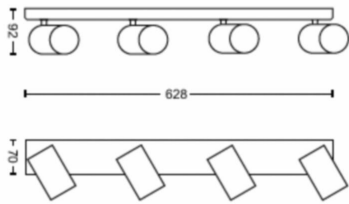

PHILIPS

Kosipo plafond-/
wandspot, 4x

Plafond-/wandspots

Geen lamp

Zwart

50594/30/PN