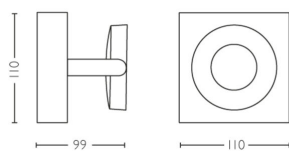

## Hoe meer je dimt, hoe warmer het licht

Met deze witte Philips Clockwork metalen opbouwspot met ingebouwde LED verandert u de sfeer door het licht te dimmen van helder naar warm. Hoe meer u dimt, hoe warmer het licht en hoe knusser de ruimte. Dimmen kan met de meeste dimmers. Kantel en draai de spot en schijn zo het licht daar waar u het nodig hebt. Click!Fix zorgt ervoor dat u de lamp eenvoudig zelf monteert.