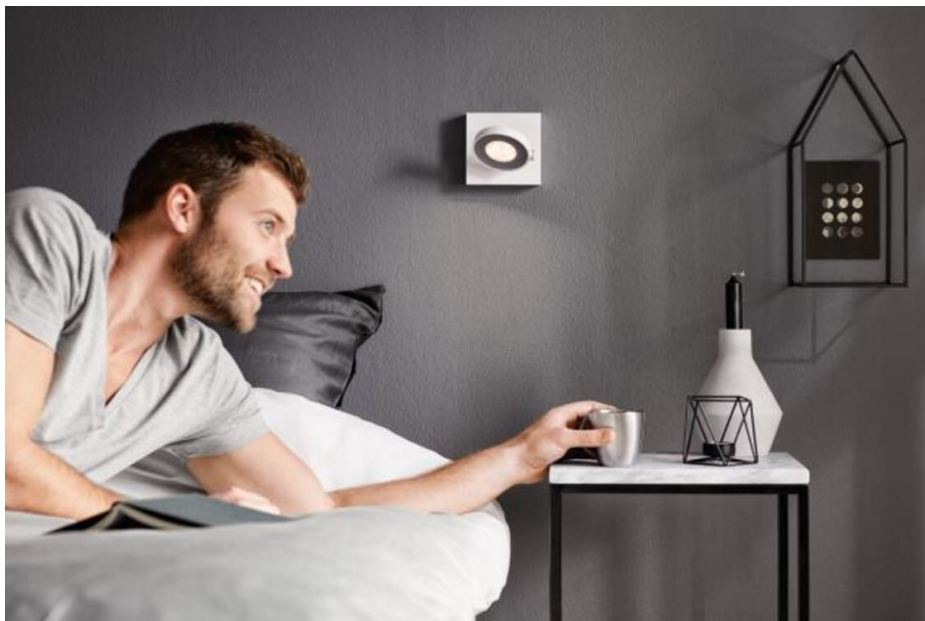

## Hoe meer je dimt, hoe warmer het licht

Met deze witte Philips Clockwork metalen opbouwspot met ingebouwde LED verandert u de sfeer door het licht te dimmen van helder naar warm. Hoe meer u dimt, hoe warmer het licht en hoe knusser de ruimte. Dimmen kan met de meeste dimmers. Kantel en draai de spot en schijn zo het licht daar waar u het nodig hebt. Click!Fix zorgt ervoor dat u de lamp eenvoudig zelf monteert.