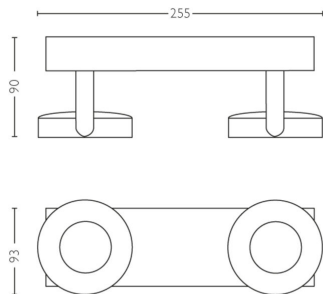

## Hoe meer je dimt, hoe warmer het licht

Deze witte 2-lichts Philips Clockwork metalen opbouwspot heeft ingebouwde LED's. Doordat u de twee spots kunt draaien en kantelen, laat u het licht schijnen waar u wilt. En door het licht te dimmen, verandert u de sfeer. Hoe meer u dimt, hoe warmer het licht. Zo creëert u met de meeste dimmers een knusse ruimte waarin u tot rust komt. Zelfs al bij het monteren van de lamp, dankzij het Click!Fix systeem.