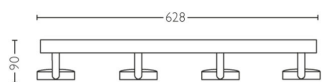

Hoe meer u dimt, hoe warmer het licht

Deze Philips Clockwork metalen opbouwspot in een witte kleur heeft maar liefst 4 spots. Draai en kantel de spot en laat zo het licht schijnen waar u dat wilt. Ook kunt u de sfeer in elke ruimte aanpassen door het licht van de ingebouwde WarmGlow LED-lampen te dimmen. Hoe meer u dimt, hoe warmer het licht en hoe knusser de ruimte. Dat kan overigens met de meeste dimmers. Verder monteert u de lamp eenvoudig dankzij het Click!Fix systeem.