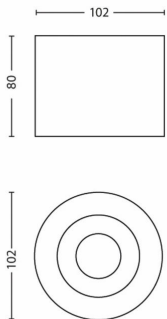

PHILIPS

Phase plafond-/
wandspot

Plafond-/wandspots

2700 K

Zwart

Dimbaar

Hoogwaardige onderdelen

53300/30/16