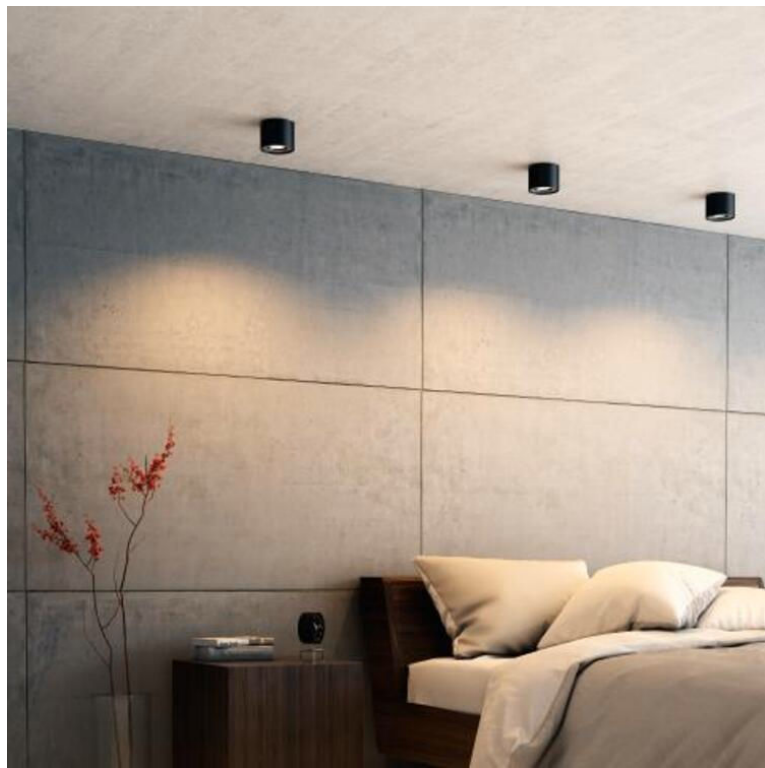

PHILIPS

Phase plafond-/
wandspot

Plafond-/wandspots

2700 K

Zwart

Dimbaar

Hoogwaardige onderdelen

53300/30/16

Vloeiend dimmen, van helder tot zacht licht

Soms voel je de behoefte om te sfeer aan te passen aan wat je doet. Met de Philips dimbare spots kan je gemakkelijk dimmen naar het juiste lichtniveau. Van functioneel helder voor alledaagse taken, naar een zachter licht voor ontspanning.

Gemakkelijke verlichting zonder zorgen

- Eenvoudige montage dankzij Click!FIX
- Bespaar energie met hoogwaardig LED-licht
- Lampen met een levensduur van tot wel 30 jaar
- Onmiddellijk helder licht na inschakelen
- Hoge lichtopbrengst: 500 lumen
- Ontworpen voor uw oogcomfort
- Geïntegreerde LED-lamp
- 5 jaar garantie voor zorgeloos gebruik

Veelzijdige verlichting voor elk moment van de dag

- Dimt vloeiend van 100 procent helder licht tot 10 procent zacht licht

Superieur ontwerp voor een optimaal lichteffect

- Duurzaam materiaal van hoge kwaliteit
- De perfecte lichtbundel voor accentverlichting
- Draaibare spot voor maximale flexibiliteit