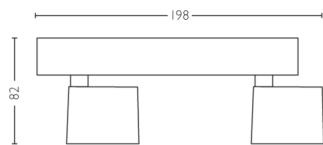

## Hoe meer u dimt, hoe warmer het licht

Deze 2-lichts Philips Star opbouwspot heeft een robuuste metalen uitvoering in een fraaie witte kleur. De lichtbundels richt u makkelijk precies waar u ze nodig hebt. Met de WarmGlow LED-lampen kiest u de juiste sfeer die past bij wat u doet. Hoe meer u dimt, hoe warmer het licht en dat werkt met de meeste dimmers. De ingebouwde LED's verzekeren een lange levensduur. De spot installeert u eenvoudig aan de wand of het plafond met Click!Fix.