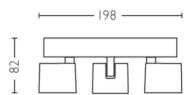

## Hoe meer u dimt, hoe warmer het licht

Met zijn drie draai- en kantelbare spots biedt deze Philips Star opbouwspot u alle lichtmogelijkheden. Dankzij een robuuste metalen uitvoering in een witte kleur en de ingebouwde LED's gaat deze 3-lichts opbouwspot erg lang mee. De drie lichtbundels zijn individueel te richten en met de WarmGlow LED-lampen kiest u met praktisch elke dimmer het juiste licht dat past bij uw activiteit. Hoe meer u dimt, hoe warmer het licht. Montage aan de wand of het plafond verloopt eenvoudig dankzij het Click!Fix-systeem.