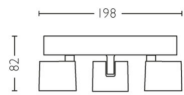

Hoe meer u dimt, hoe warmer het licht

Met zijn drie draai- en kantelbare spots biedt deze Philips Star opbouwspot u alle lichtmogelijkheden. Dankzij een robuuste metalen uitvoering in een witte kleur en de ingebouwde LED's gaat deze 3-lichts opbouwspot erg lang mee. De drie lichtbundels zijn individueel te richten en met de WarmGlow LED-lampen kiest u met praktisch elke dimmer het juiste licht dat past bij uw activiteit. Hoe meer u dimt, hoe warmer het licht. Montage aan de wand of het plafond verloopt eenvoudig dankzij het Click!Fix-systeem.