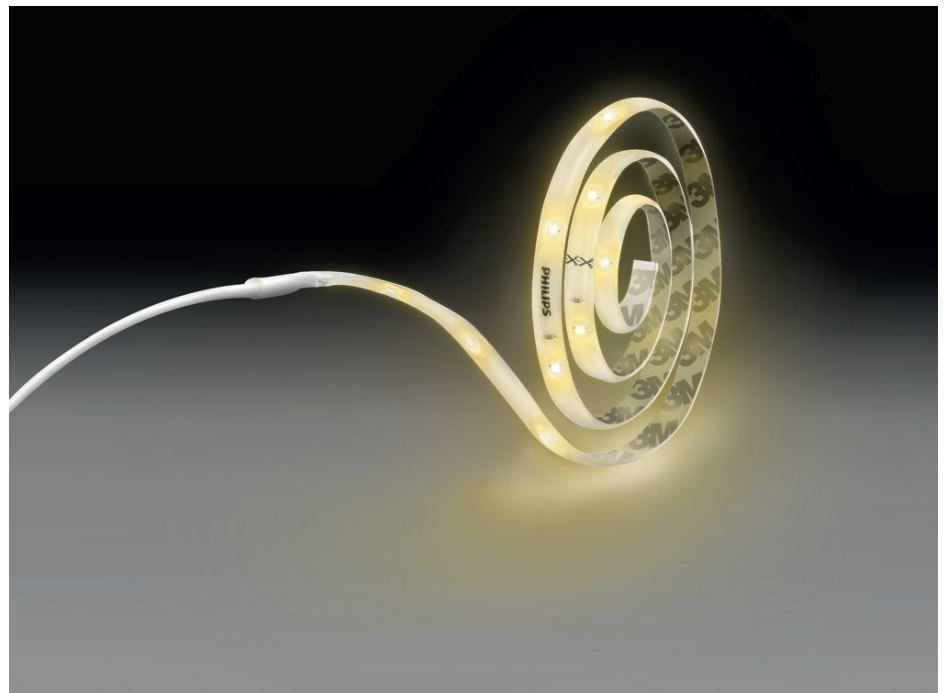

# PHILIPS

Lichtstrip van 5 m,  
RGB

Lichtstrips

RGB

Transparant

Dimbaar; RGB

8718696164242

## Geef je wereld kleur met Philips LED strips

Met de afstandsbediening kun je deze LED strip gemakkelijk bedienen en het licht op de juiste helderheid instellen. Pas de kleur naar wens aan met 30 vooraf ingestelde kleuren. Je kunt Philips LED strips eenvoudig installeren, op maat knippen en op elk gewenst oppervlak aanbrengen.

### Eenvoudige installatie

- Knip op maat

## Plug-and-play: snelle installatie

Onze plug-and-play LED strips zijn eenvoudig te installeren, zodat je er meteen van kunt genieten. Alles wat je nodig hebt zit in de doos.