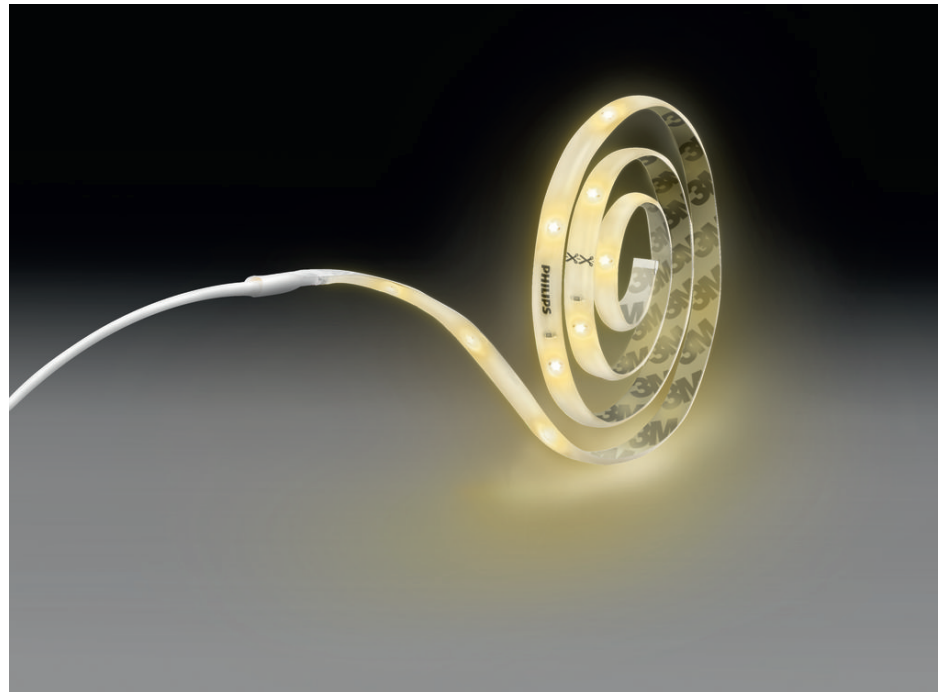

# PHILIPS

Lichtstrip van 5 m,  
RGB

Lichtstrips

RGB

Transparant

Dimbaar; RGB

8718696164242

## Geef je wereld kleur met Philips LED strips

Met de afstandsbediening kun je deze LED strip gemakkelijk bedienen en het licht op de juiste helderheid instellen. Pas de kleur naar wens aan met 30 vooraf ingestelde kleuren. Je kunt Philips LED strips eenvoudig installeren, op maat knippen en op elk gewenst oppervlak aanbrengen.

### Eenvoudige installatie

- Knip op maat

## Plug-and-play: snelle installatie

Onze plug-and-play LED strips zijn eenvoudig te installeren, zodat je er meteen van kunt genieten. Alles wat je nodig hebt zit in de doos.