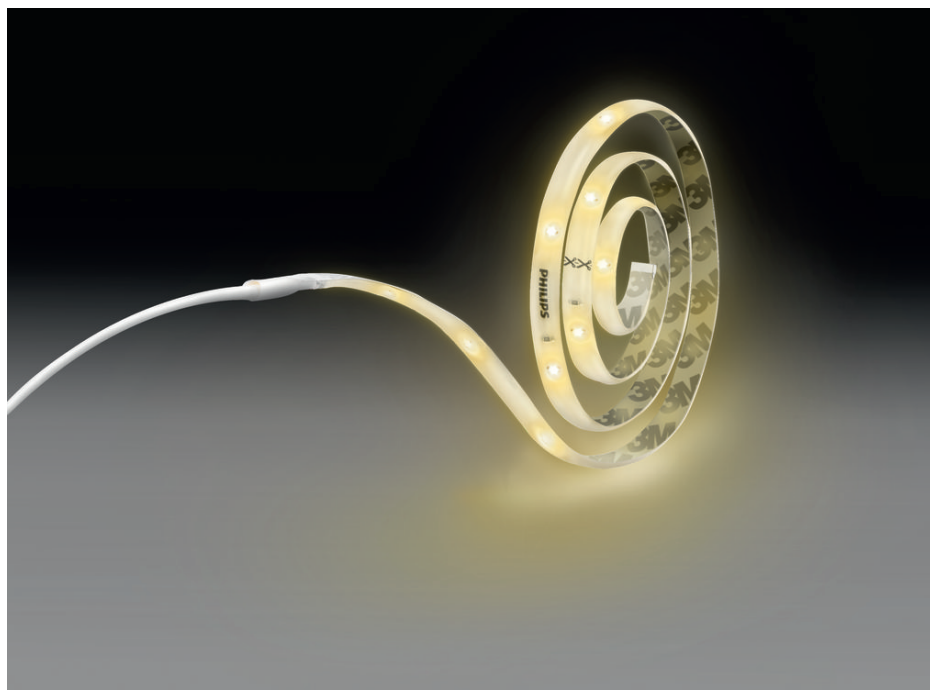

PHILIPS

Lichtstrip van 2 m

Lichtstrips

3500K

Transparant

8718696164273

Superieur in licht en stijl

Comfortabele Linear lamp voor jouw ruimte

Duurzaam en aantrekkelijk metaal voor een aantrekkelijke en duurzame investering.

Specificaties

Lampkenmerken

- Beoogd gebruik: Binnen

Design en afwerking

- Kleur: Transparant
- Materiaal: Kunststof

Duurzaamheid

Lichtkenmerken

- Bundelhoek: 110 graden
- Kleurconsistentie: 6 SDCM
- Kleurweergave-index (CRI): 80

Lichtsnoer/lightstrip

- Uitbreidbaarheid: Nee

Diversen

- Speciaal ontworpen voor: Slaapkamer, Woonkamer, Eetkamer, Keuken, Thuis kantoor, Hal
- Stijl: Contemporary
- Type: Lichtstrips
- EyeComfort: Nee

Andere eigenschappen

- Lampstroom: 100 mA
- Rendement: 87 lm/W

Afmetingen en gewicht van product

- Nettogewicht: 0,116 kg
- Hoogte: 0,26 cm
- Lengte: 200 cm
- Breedte: 0,8 cm

Service

- Garantie: 2 jaar

Technische specificaties