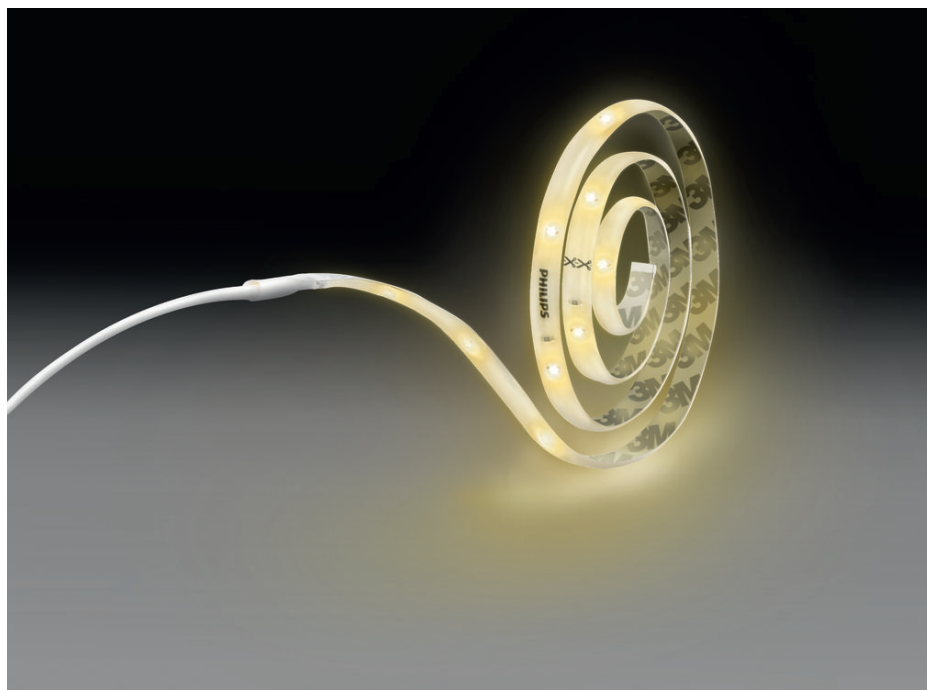

# PHILIPS

Lichtstrip van 2 m,  
RGB

Lichtstrips

RGB

Transparant

Dimbaar; RGB

8718696164280