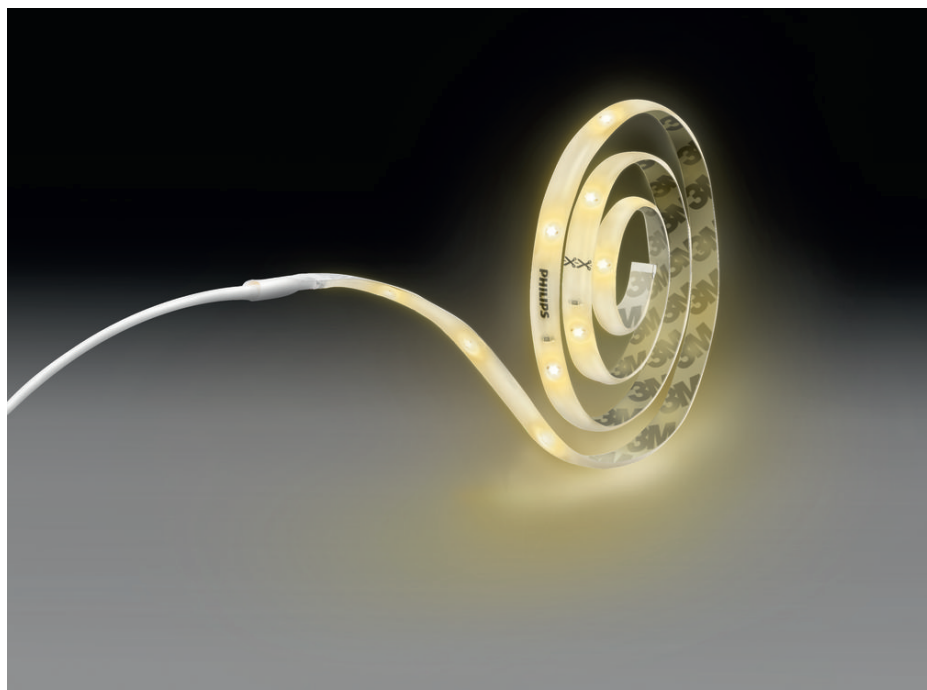

PHILIPS

Lichtstrip van 2 m,
RGB

Lichtstrips

RGB

Transparant

Dimbaar; RGB

8718696164280

Kleurrijk licht dat bij uw stemming past

Extra onderdeel/accessoire meegeleverd

- Draaibare spot: Nee
- Dimbaar met afstandsbediening: Nee
- Vast ingebouwde LED-lamp: Ja
- Aan/uit-schakelaar in kabel: Ja
- Inclusief voedingsadapter: Ja
- Inclusief afstandsbediening: Nee

Lichtkenmerken

- Bundelhoek: 110 graden
- Kleurweergave-index (CRI): 45

Lichtsnoer/lightstrip

- Uitbreidbaarheid: Nee

Diversen

- Speciaal ontworpen voor: Slaapkamer, Woonkamer, Eetkamer, Keuken, Thuis kantoor, Hal
- Stijl: Contemporary
- Type: Lichtstrips
- EyeComfort: Nee
- Extra functies: Dimbaar, RGB-kleuren

Andere eigenschappen

- Lampstroom: 95 mA
- Rendement: 18 lm/W

Afmetingen en gewicht van product

- Nettogewicht: 0,116 kg
- Hoogte: 0,26 cm
- Lengte: 200 cm
- Breedte: 1 cm

Service

- Garantie: 2 jaar

Technische specificaties