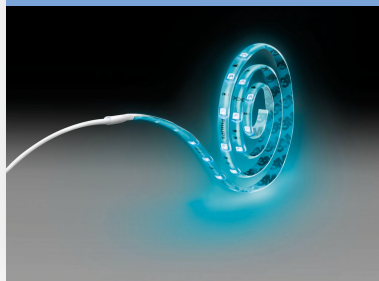

PHILIPS

Lichtstrip van 2 m,
RGB

Lichtstrips

RGB

Transparant

Dimbaar; RGB

8718696164280

Kleurrijk licht dat bij uw stemming past