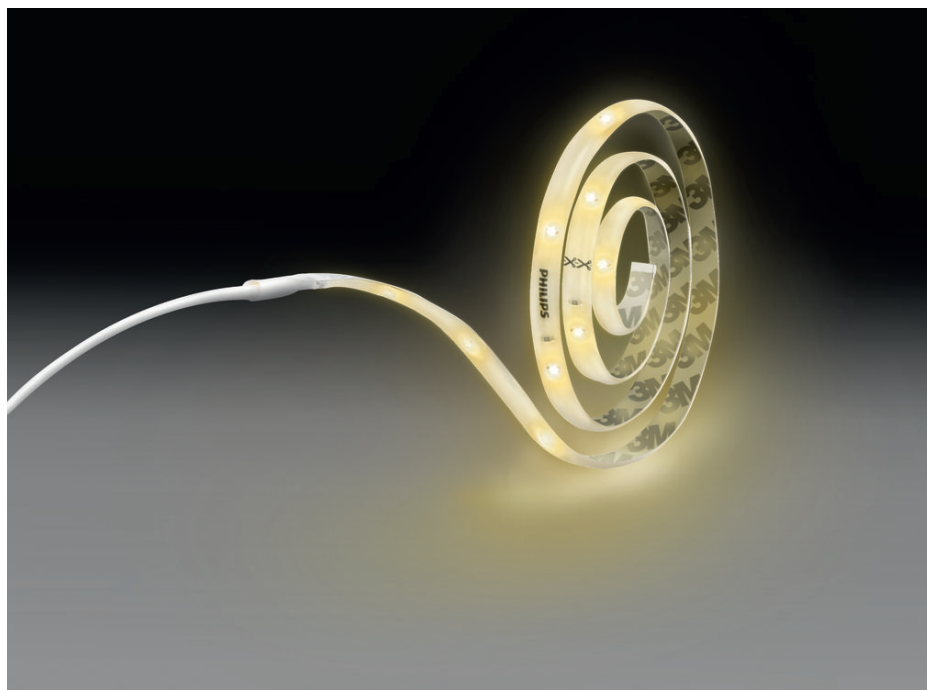

PHILIPS

Lichtstrip van 2 m,
RGB

Lichtstrips

RGB

Transparant

Dimbaar; RGB

8718696164280

Kleurrijk licht dat bij uw stemming past

Compact formaat voor kleine ruimtes

Perfect voor kleine ruimten

Hoogwaardige onderdelen

Duurzaam en aantrekkelijk metaal voor een aantrekkelijke en duurzame investering.

Specificaties

Lampkenmerken

- Beoogd gebruik: Binnen
- Dimbaar: Ja

Andere eigenschappen

- Lampstroom: 95 mA

Afmetingen en gewicht van product

- Nettogewicht: 0,116 kg
- Totale hoogte: 2,6 mm
- Totale lengte: 2.000 mm
- Totale breedte: 10 mm

Service

- Garantie: 2 jaar

Technische specificaties