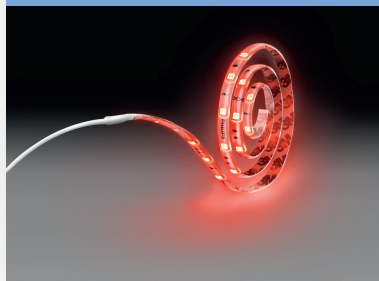

PHILIPS

Lichtstrip van 2 m,
RGB

Lichtstrips

RGB

Transparant

Dimbaar; RGB

8718696164280

Kleurrijk licht dat bij uw stemming past

Lichtkenmerken

- Bundelhoek: 110 graden
- Kleurweergave-index (CRI): 45

Lichtsnoer/lightstrip

- Uitbreidbaarheid: Nee

Diversen

- Speciaal ontworpen voor: Slaapkamer, Woonkamer, Eetkamer, Keuken, Thuis kantoor, Hal
- Stijl: Contemporary
- Type: Lichtstrips
- EyeComfort: Nee
- Extra functies: Dimbaar, RGB-kleuren