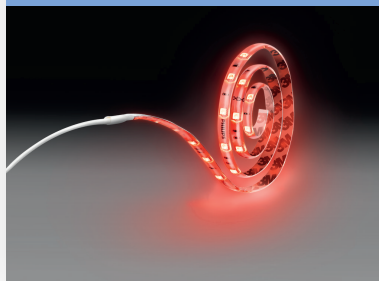

# PHILIPS

Lichtstrip van 2 m,  
RGB

Lichtstrips

RGB

Transparant

Dimbaar; RGB

8718696164280