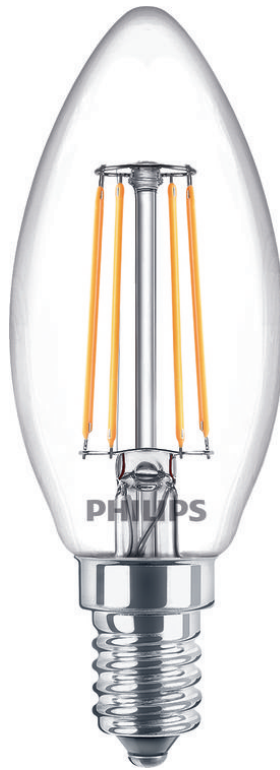

PHILIPS

Filamentkaarslamp
helder 40W B35 E14

LED

2700 K

470 lm

15.000 uur

8718699665562

Een unieke lamp

Vertrouwde vormen waar je van houdt. Ze zien er hetzelfde uit als de klassieke gloeilampen, maar verbruiken circa 80 procent minder energie. De brede bundel zorgt voor een perfecte lichtverdeling rondom.

Dezelfde vorm en grootte als een standaard halogeenlamp

Met zijn mooie vormgeving en vertrouwde afmetingen is dit een standaard-LED-lamp voor moderne verlichting en energiebesparing. De perfecte duurzame vervanger voor traditionele standaardhalogeenlampen.