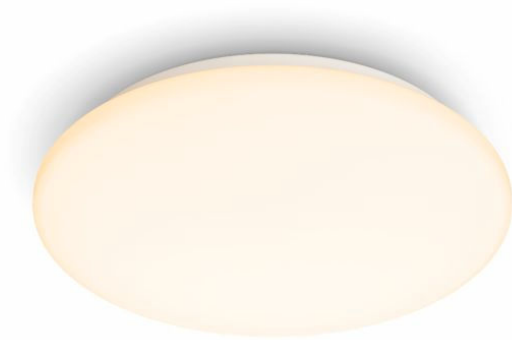

# PHILIPS

Moire  
plafondverlichting, 10W

Plafondlampen

2700K

Wit

8718699681098

## Helder LED-licht dat aangenaam is voor je ogen

Philips LED-verlichting geeft licht dat is ontworpen om aangenaam te zijn voor je ogen

### Lichteffect

- Deze plafondverlichting is uitgerust met verweven optiek, een technologie die het licht slim opnieuw verspreidt en zo je totale verlichtingservaring verbetert. De lens van de armatuur heeft een piramidevormige microstructuur die het licht verstrooit en gelijkmatig verdeelt, en het zo aangenamer voor de ogen maakt.