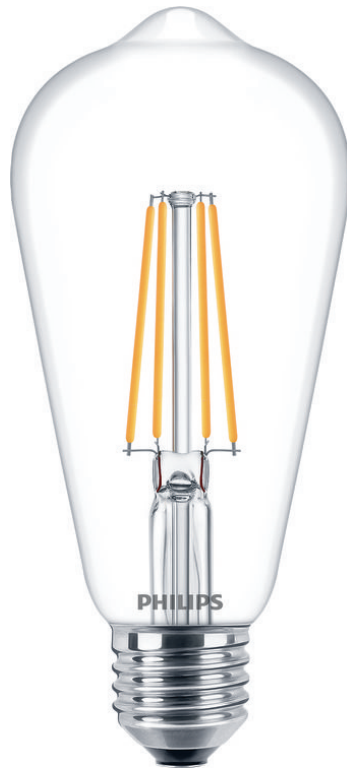

PHILIPS

Filamentlamp helder
60W ST64 E27

Led

2700 K

806 lm

15.000 uur

8718699763053

Warmwit licht zonder compromissen op lichtkwaliteit

- Dezelfde vorm en formaat als de standaardgloeilamp

Creëer het juiste licht voor uw woning

- Perfect voor algemene kamerverlichting

LED-lamp van hoge kwaliteit die tientallen jaren meegaat

- Ontworpen voor het comfort van je ogen

Kenmerken

Dezelfde vorm en grootte als een standaardgloeilamp

Deze energiezuinige standaard-LED-lamp heeft een mooi ontwerp en vertrouwde afmetingen voor tijdloze verlichting. De perfecte duurzame vervanging voor traditionele standaardgloeilampen.

Specificaties

Lampkenmerken

- Beoogd gebruik: Binnen
- Lampvorm: Niet-richtbare lamp
- Fitting: E27
- Lampafwerking: Helder
- Dimbaar: Nee
- Lampmateriaal: Glas

Lampafmeting

- Hoogte: 14 cm
- Breedte: 6,4 cm