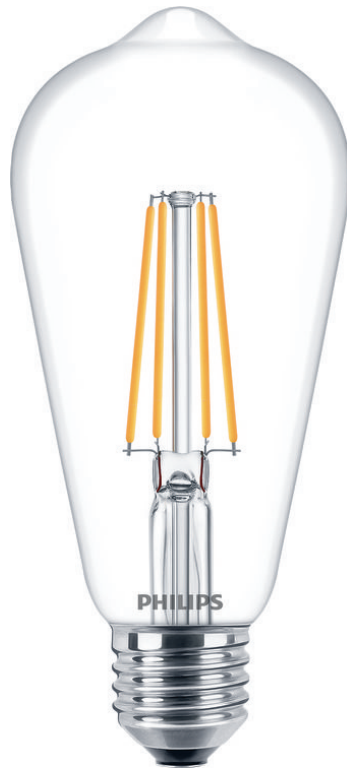

PHILIPS

Filamentlamp helder
60W ST64 E27

LED

2700 K

806 lm

15.000 uur

8718699763053

Warmwit licht zonder compromissen op lichtkwaliteit

- Dezelfde vorm en formaat als de standaardgloeilamp

Creëer het juiste licht voor uw woning

- Perfect voor algemene kamerverlichting

LED-lamp van hoge kwaliteit die tientallen jaren meegaat

- Ontworpen voor het comfort van je ogen

Kenmerken

Dezelfde vorm en grootte als een standaardgloeilamp

Deze energiezuinige standaard-LED-lamp heeft een mooi ontwerp en vertrouwde afmetingen voor tijdloze verlichting. De perfecte duurzame vervanging voor traditionele standaardgloeilampen.

Specificaties

Lampkenmerken

- Beoogd gebruik: Binnen
- Lampvorm: Niet-richtbare lamp
- Fitting: E27
- Lampafwerking: Helder
- Dimbaar: Nee
- Lampmateriaal: Glas

Duurzaamheid

- Aantal schakelcycli: 20.000
- Nominale levensduur: 15.000