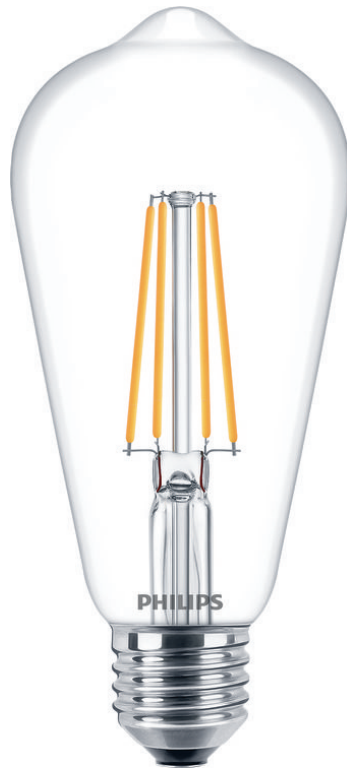

PHILIPS

Filamentlamp helder
60W ST64 E27

Led

2700 K

806 lm

15.000 uur

8718699763053

Warmwit licht zonder compromissen op lichtkwaliteit

- Dezelfde vorm en formaat als de standaardgloeilamp

Creëer het juiste licht voor uw woning

- Perfect voor algemene kamerverlichting

LED-lamp van hoge kwaliteit die tientallen jaren meegaat

- Ontworpen voor het comfort van je ogen

Kenmerken

Dezelfde vorm en grootte als een standaardgloeilamp

Deze energiezuinige standaard-LED-lamp heeft een mooi ontwerp en vertrouwde afmetingen voor tijdloze verlichting. De perfecte duurzame vervanging voor traditionele standaardgloeilampen.

Specificaties

Lampkenmerken

- Beoogd gebruik: Binnen
- Lampvorm: Niet-richtbare lamp
- Fitting: E27
- Lampafwerking: Helder
- Dimbaar: Nee
- Lampmateriaal: Glas

Duurzaamheid

- Aantal schakelcycli: 20.000
- Nominale levensduur: 15.000