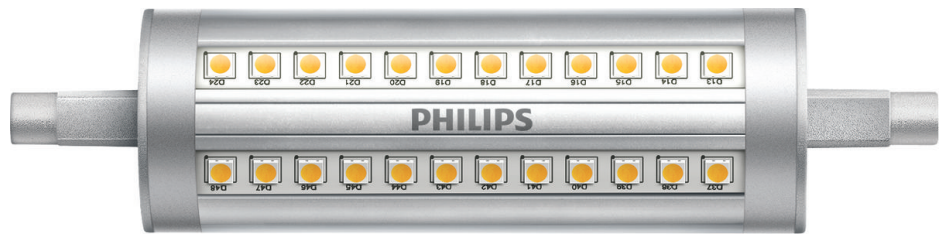

## Spot 120 W R7S

Led

3000 K

2000 lm

15.000 uur

Dimmen

8718699773694

## Dimbare rechte LED-lamp met een straal van 300 graden

Deze innovatieve rechte LED-lamp is de perfecte vervanging voor rechte R7S-halogenelampen en is ook nog eens veel energiezuiniger.

## Lampkenmerken

- Beoogd gebruik: Binnen
- Lampvorm: Niet-richtbare reflectorlamp
- Fitting: R7s
- Lampafwerking: Helder
- Dimbaar: Ja
- Lampmateriaal: Kunststof