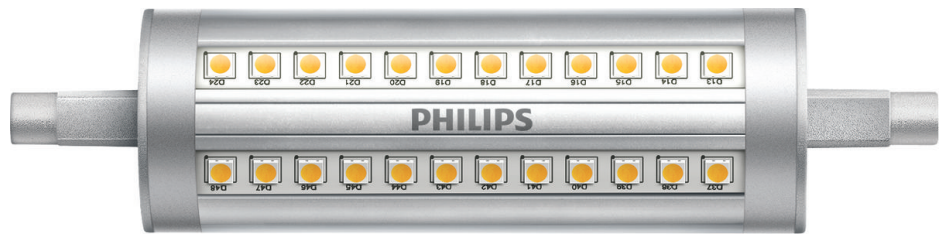

PHILIPS

Spot 120 W R7S

LED

3000 K

2000 lm

15.000 uur

Dimmen

8718699773694

Dimbare rechte LED-lamp met een straal van 300 graden

Deze innovatieve rechte LED-lamp is de perfecte vervanging voor rechte R7S-halogenelampen en is ook nog eens veel energiezuiniger.

Hoogwaardig licht

- Koel vitaliserend licht

Kenmerken

3500 K [LED-lampen]

Deze lamp heeft een kleurtemperatuur van 3500 K en voorziet u van een koel, vitaliserend licht, perfect voor het creëren van een uitnodigende sfeer om vrienden te ontvangen of te ontspannen met een boek.

Specificaties

Lampkenmerken

- Beoogd gebruik: Binnen
- Lampvorm: Niet-richtbare reflectorlamp
- Fitting: R7s
- Lampafwerking: Helder
- Dimbaar: Ja
- Lampmateriaal: Kunststof

Duurzaamheid

- Aantal schakelcycli: 50.000
- Nominale levensduur: 15.000