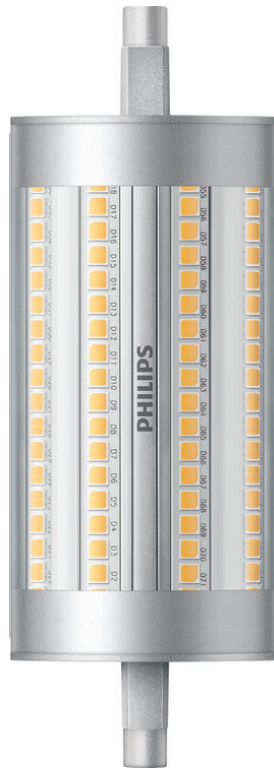

## Spot 150 W R7S

Led

3000 K

2460 lm

15.000 uur

Dimmen

8718699774011

## Dimbare rechte LED-lamp met een straal van 300 graden

Deze innovatieve rechte LED-lamp is de perfecte vervanging voor rechte R7S-halogenelampen en is ook nog eens veel energiezuiniger.