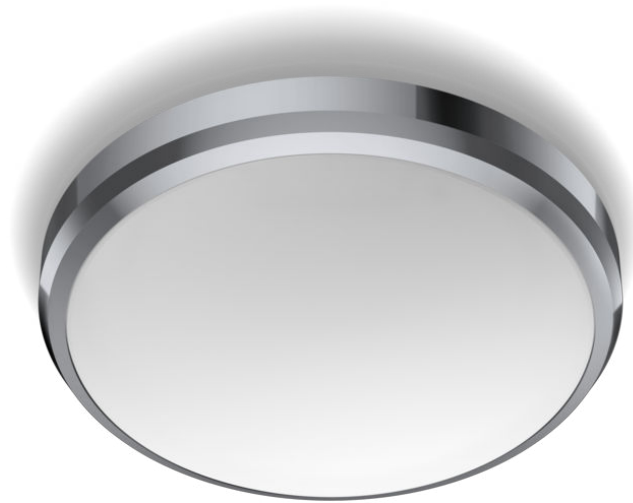

PHILIPS

Doris
plafondverlichting 6W

Plafondlampen

2700 K

Chroom

Waterbestendig

8718699777197

Comfortabel LED-licht dat aangenaam is voor uw ogen

Philips LED-verlichting levert licht dat is ontworpen voor het comfort van uw ogen.

Gemakkelijk te ervaren

- Eenvoudige installatie

Veiligheid

- Vochtbestendig

Eersteklas kwaliteit

- EyeComfort - licht dat prettig voor de ogen is
- Gemakkelijk te reinigen

Prestaties

- Lange levensduur tot wel 15.000 uur

Kenmerken

Eenvoudige installatie

Eenvoudig te installeren. Bevestig of hang de lamp aan de muur of het plafond, steek de stekker in het stopcontact en de lamp is klaar voor gebruik.

Lange levensduur tot wel 15.000 uur

Dankzij Philips LED-technologie gaat uw product tot wel 15.000 uur mee.

Specificaties

Lampkenmerken

- Beoogd gebruik: Binnen

Design en afwerking

- Kleur: Chroom
- Materiaal: Metaal, Kunststof