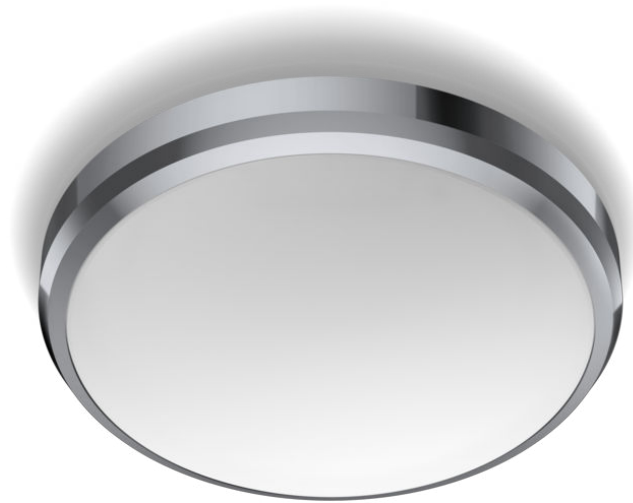

PHILIPS

Doris
plafondverlichting 6W

Plafondlampen

2700 K

Chroom

Waterbestendig

8718699777197

Comfortabel LED-licht dat aangenaam is voor uw ogen

Philips LED-verlichting levert licht dat is ontworpen voor het comfort van uw ogen.

Gemakkelijk te ervaren

- Eenvoudige installatie

Veiligheid

- Vochtbestendig

Eersteklas kwaliteit

- EyeComfort - licht dat prettig voor de ogen is
- Gemakkelijk te reinigen

Prestaties

- Lange levensduur tot wel 15.000 uur

Kenmerken

Eenvoudige installatie

Eenvoudig te installeren. Bevestig of hang de lamp aan de muur of het plafond, steek de stekker in het stopcontact en de lamp is klaar voor gebruik.

Lange levensduur tot wel 15.000 uur

Dankzij Philips LED-technologie gaat uw product tot wel 15.000 uur mee.

Specificaties

Lampkenmerken

- Beoogd gebruik: Binnen

Design en afwerking

- Kleur: Chrom
- Materiaal: Metaal, Kunststof