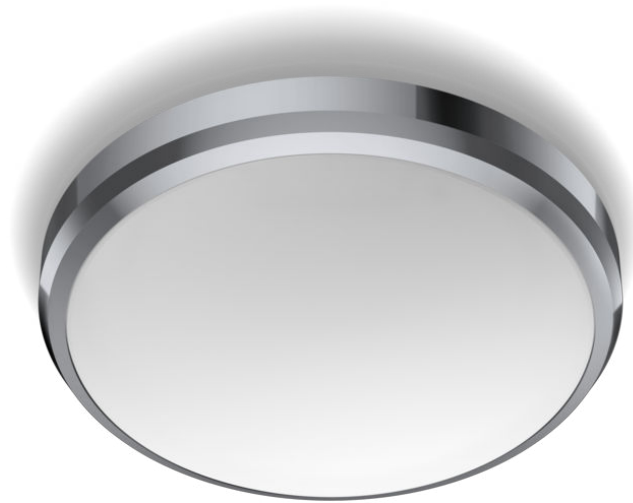

# PHILIPS

Doris  
plafondverlichting 6W

Plafondlampen

2700 K

Chroom

Waterbestendig

8718699777197

## Comfortabel LED-licht dat aangenaam is voor uw ogen

Philips LED-verlichting levert licht dat is ontworpen voor het comfort van uw ogen.