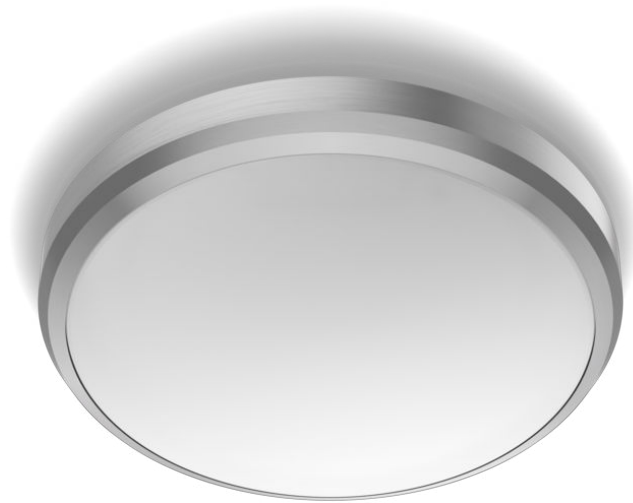

# PHILIPS

Balance  
plafondverlichting, 6 W

Plafondlampen

2700 K

Nikkel

Waterbestendig

8718699778897

## Comfortabel LED-licht dat aangenaam is voor uw ogen

Philips LED-verlichting levert licht dat is ontworpen voor het comfort van uw ogen.