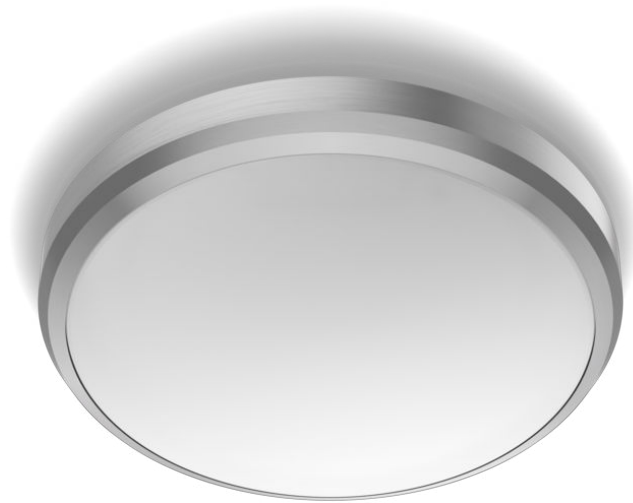

PHILIPS

Balance
plafondverlichting, 6 W

Plafondlampen

2700 K

Nikkel

Waterbestendig

8718699778897

Comfortabel LED-licht dat aangenaam is voor uw ogen

Philips LED-verlichting levert licht dat is ontworpen voor het comfort van uw ogen.

Gemakkelijk te ervaren

- Eenvoudige installatie

Veiligheid

- Vochtbestendig

Eersteklas kwaliteit

- EyeComfort - licht dat prettig voor de ogen is
- Gemakkelijk te reinigen

Prestaties

- Lange levensduur tot wel 15.000 uur

Kenmerken

Eenvoudige installatie

Eenvoudig te installeren. Bevestig of hang de lamp aan de muur of het plafond, steek de stekker in het stopcontact en de lamp is klaar voor gebruik.

Lange levensduur tot wel 15.000 uur

Dankzij Philips LED-technologie gaat uw product tot wel 15.000 uur mee.

Specificaties

Lampkenmerken

- Beoogd gebruik: Binnen

Design en afwerking

- Kleur: Nikkel
- Materiaal: Metaal, Kunststof