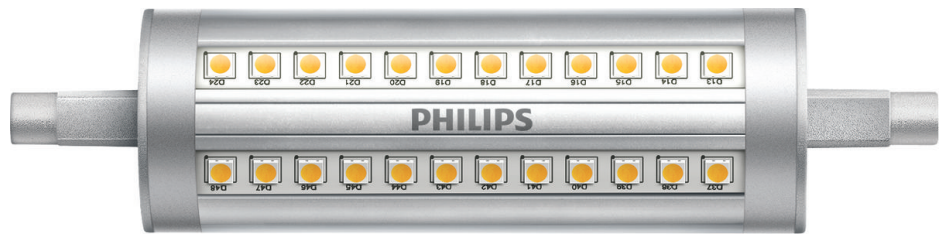

PHILIPS

Spot 100 W R7S

LED

3000 K

1600 lm

15.000 uur

Dimmen

8718699780371

Dimbare rechte LED-lamp met een straal van 300 graden

Deze innovatieve rechte LED-lamp is de perfecte vervanging voor rechte R7S-halogenelampen en is ook nog eens veel energiezuiniger.

Hoogwaardig licht

- Koel vitaliserend licht

Kenmerken

3500 K [LED-lampen]

Deze lamp heeft een kleurtemperatuur van 3500 K en voorziet u van een koel, vitaliserend licht, perfect voor het creëren van een uitnodigende sfeer om vrienden te ontvangen of te ontspannen met een boek.

Specificaties

Lampkenmerken

- Beoogd gebruik: Binnen
- Lampvorm: Niet-richtbare reflectorlamp
- Fitting: R7s
- Lampafwerking: Helder
- Dimbaar: Ja
- Lampmateriaal: Kunststof

Duurzaamheid

- Aantal schakelcycli: 50.000
- Nominale levensduur: 15.000