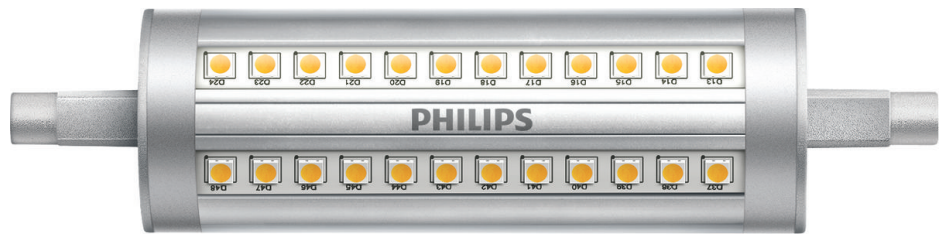

PHILIPS

Spot 100 W R7S

Led

3000 K

1600 lm

15.000 uur

Dimmen

8718699780371

Dimbare rechte LED-lamp met een straal van 300 graden

Deze innovatieve rechte LED-lamp is de perfecte vervanging voor rechte R7S-halogenelampen en is ook nog eens veel energiezuiniger.

Hoogwaardig licht

- Koel vitaliserend licht

Kenmerken

3500 K [LED-lampen]

Deze lamp heeft een kleurtemperatuur van 3500 K en voorziet u van een koel, vitaliserend licht, perfect voor het creëren van een uitnodigende sfeer om vrienden te ontvangen of te ontspannen met een boek.

Specificaties

Lampkenmerken

- Beoogd gebruik: Binnen
- Lampvorm: Niet-richtbare reflectorlamp
- Fitting: R7s
- Lampafwerking: Helder
- Dimbaar: Ja
- Lampmateriaal: Kunststof

Duurzaamheid

- Aantal schakelcycli: 50.000
- Nominale levensduur: 15.000