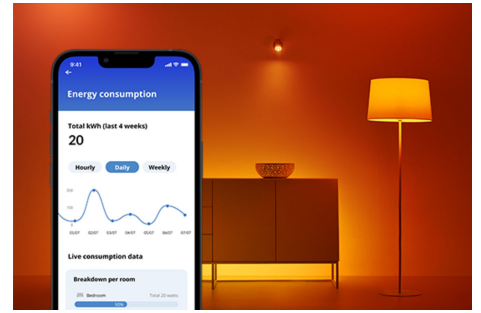

WIZ

Lamp 100 W A67 E27

Kleur, kleur, kleur, kleur, kleurenkameleon! Laat je niet misleiden door de standaard A67-vorm: er is helemaal niets standaard aan het licht dat uit deze grote LED-krachtbronnen komt. Kies uit miljoenen kleuren om je lampen af te stemmen op jouw bezigheden, of je nu een bruisend feestje geeft of een elegant diner of juist lekker op de bank zit voor een goede film. Je kunt ook schema's instellen om de lampen automatisch de perfecte sfeer te laten creëren op basis van jouw voorkeuren en stemming. Alle lampen zijn te bedienen met behulp van de WiZ app, de WiZ afstandsbediening of je stem.

PRODUCTKENMERKEN

- Slimme gekleurde lamp
- Tot 1521 lumen
- Gemakkelijk te installeren
- Bediening met app of stem

Slimme verlichtingsfuncties, eenvoudig te configureren

Geniet meteen van de voordelen van slimme functies door je WIZ-lampen te koppelen met je WiFi-netwerk. Bedien de lampen eenvoudig als je weg bent van huis en stel een schema in zodat de lampen automatisch in- en uitgeschakeld worden. En je hoeft er geen extra hardware voor te installeren, zoals een hub of een gateway!

Exclusieve SpaceSense™ lamp die inschakelt op basis van beweging

Met de WIZ SpaceSense-technologie verander je je lampen in bewegingssensoren. Met minimaal twee WIZ-lampen in een ruimte kun je de SpaceSense-functie in de WIZ app gebruiken en je lampen automatisch in- en uit laten schakelen op basis van bewegingsdetectie. Het is simpel. Het is SpaceSense. Het is WIZ.

Schep de perfecte lichtscène

Creëer je eigen mix van verschillende instellingen voor gekleurd en wit licht en zorg voor de perfecte sfeer voor elk moment van de dag. Sla je nieuwe scène op en selecteer deze op elk gewenst moment met de WIZ app of je stem.