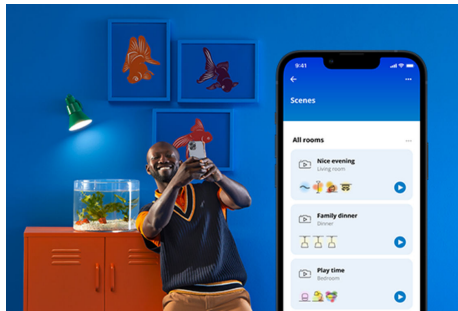

PRODUCTKENMERKEN

- Slimme gekleurde lamp
- Tot 1521 lumen
- Gemakkelijk te installeren
- Bediening met app of stem

Slimme verlichtingsfuncties, eenvoudig te configureren

Geniet meteen van de voordelen van slimme functies door je WIZ-lampen te koppelen met je WiFi-netwerk. Bedien de lampen eenvoudig als je weg bent van huis en stel een schema in zodat de lampen automatisch in- en uitgeschakeld worden. En je hoeft er geen extra hardware voor te installeren, zoals een hub of een gateway!

Exclusieve SpaceSense™ lamp die inschakelt op basis van beweging

Met de WIZ SpaceSense-technologie verander je je lampen in bewegingssensoren. Met minimaal twee WIZ-lampen in een ruimte kun je de SpaceSense-functie in de WIZ app gebruiken en je lampen automatisch in- en uit laten schakelen op basis van bewegingsdetectie. Het is simpel. Het is SpaceSense. Het is WIZ.

Houd je energieverbruik bij

Ontvang in de WIZ app een overzicht van het energieverbruik van je lampen. Krijg snel toegang tot een wekelijks of dagelijks rapport, zodat je je energieverbruik in huis onder controle kunt houden.

Schep de perfecte lichtscène

Creëer je eigen mix van verschillende instellingen voor gekleurd en wit licht en zorg voor de perfecte sfeer voor elk moment van de dag. Sla je nieuwe scène op en selecteer deze op elk gewenst moment met de WIZ app of je stem.