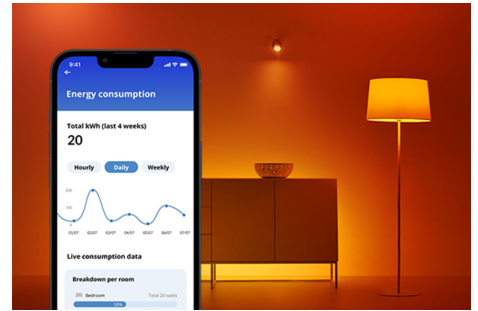

Kaarslamp 40 W C37 E14

Wie houdt er niet van kaarsen? Deze energiezuinige kaarsvormige LED-lampen bieden je de elegantie van een candelabra zonder het risico op brand in huis. Je kunt de lampen dimmen of helderder laten schijnen met een druk op de knop in de WiZ app, de WiZ afstandsbediening of je stem. Je kunt net als met alle andere slimme lampen in je WiZ ecosysteem zelfs instellen dat de spots automatisch aanpassen naar het perfecte lichtniveau van jouw voorkeuren en stemming. Bepaal zelf en maak jouw woning gezelliger en stijlvoller.

PRODUCTKENMERKEN

- Dimbare, warmwitte slimme lamp
- Tot 470 lumen
- Gemakkelijk te installeren
- Bediening met app of stem

Slimme verlichtingsfuncties, eenvoudig te configureren

Geniet meteen van de voordelen van slimme functies door je WiZ-lampen te koppelen met je WiFi-netwerk. Bedien de lampen eenvoudig als je weg bent van huis en stel een schema in zodat de lampen automatisch in- en uitgeschakeld worden. En je hoeft er geen extra hardware voor te installeren, zoals een hub of een gateway!

Exclusieve SpaceSense™ lamp die inschakelt op basis van beweging

Met de WiZ SpaceSense-technologie verander je je lampen in bewegingssensoren. Met minimaal twee WiZ-lampen in een ruimte kun je de SpaceSense-functie in de WiZ app gebruiken en je lampen automatisch in- en uit laten schakelen op basis van bewegingsdetectie. Het is simpel. Het is SpaceSense. Het is WiZ.

Houd je energieverbruik bij

Ontvang in de WiZ app een overzicht van het energieverbruik van je lampen. Krijg snel toegang tot een wekelijks of dagelijks rapport, zodat je je energieverbruik in huis onder controle kunt houden.