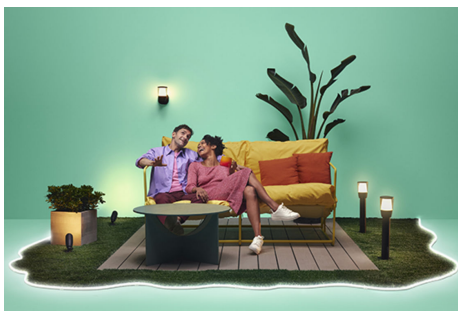

Kaarslamp 40 W C37 E14

Wie houdt er niet van kaarsen? Deze energiezuinige kaarsvormige LED-lampen bieden je de elegantie van een candelabra zonder het risico op brand in huis. Je kunt de lampen dimmen of helderder laten schijnen met een druk op de knop in de WiZ app, de WiZ afstandsbediening of je stem. Je kunt net als met alle andere slimme lampen in je WiZ ecosysteem zelfs instellen dat de spots automatisch aanpassen naar het perfecte lichtniveau van jouw voorkeuren en stemming. Bepaal zelf en maak jouw woning gezelliger en stijlvoller.

Exclusieve SpaceSense™ lamp die inschakelt op basis van beweging

Met de WiZ SpaceSense-technologie verander je je lampen in bewegingssensoren. Met minimaal twee WiZ-lampen in een ruimte kun je de SpaceSense-functie in de WiZ app gebruiken en je lampen automatisch in- en uit laten schakelen op basis van bewegingsdetectie. Het is simpel. Het is SpaceSense. Het is WiZ.

Creëer de perfecte lichtscène voor je buitenverlichting

Mix verschillende gekleurde en witte lichtscènes om de perfecte sfeer te creëren tijdens de momenten dat jij in je tuin bent. Sla je scène op en selecteer deze op een willekeurig moment met de app, je stem of bedieningsaccessoire.