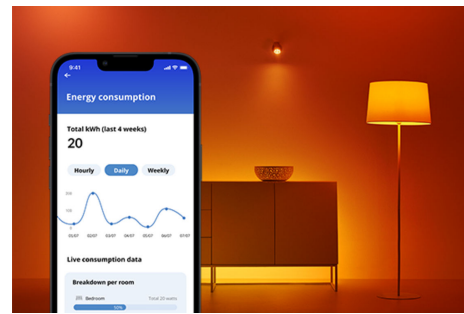

WIZ

BoI 75 W G95 E27

Denk groot en tegelijkertijd eenvoudig met deze slimme bolvormige LED-lampen. Ze zijn op veel manieren te gebruiken in je woning, van spiegellampen en badkamerverlichting, tot speelse hanglampen, speciale kroonluchters en meer. Kies uit honderden tinten wit licht van gezellig tot koel, of stel de lamp zo in dat deze automatisch aangepast wordt op basis van je steeds veranderende voorkeuren en stemming. Alle lampen zijn te bedienen met WiFi via de WiZ app, de WiZ afstandsbediening of je stem.

PRODUCTKENMERKEN

- Dimbaar wit licht, slimme lamp
- Tot 1055 lumen
- Gemakkelijk te installeren
- Bediening met app of stem

Slimme verlichtingsfuncties, eenvoudig te configureren

Geniet meteen van de voordelen van slimme functies door je WIZ-lampen te koppelen met je WiFi-netwerk. Bedien de lampen eenvoudig als je weg bent van huis en stel een schema in zodat de lampen automatisch in- en uitgeschakeld worden. En je hoeft er geen extra hardware voor te installeren, zoals een hub of een gateway!

Exclusieve SpaceSense™ lamp die inschakelt op basis van beweging

Met de WIZ SpaceSense-technologie verander je je lampen in bewegingssensoren. Met minimaal twee WIZ-lampen in een ruimte kun je de SpaceSense-functie in de WIZ app gebruiken en je lampen automatisch in- en uit laten schakelen op basis van bewegingsdetectie. Het is simpel. Het is SpaceSense. Het is WIZ.

Houd je energieverbruik bij

Ontvang in de WIZ app een overzicht van het energieverbruik van je lampen. Krijg snel toegang tot een wekelijks of dagelijks rapport, zodat je je energieverbruik in huis onder controle kunt houden.