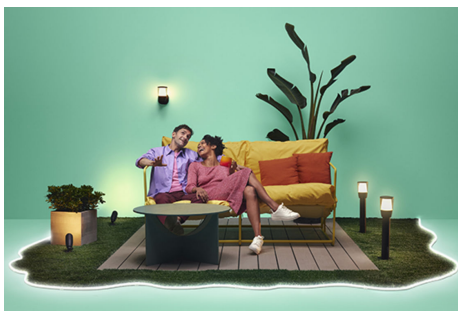

WIZ

BoI 75 W G95 E27

Denk groot en tegelijkertijd eenvoudig met deze slimme bolvormige LED-lampen. Ze zijn op veel manieren te gebruiken in je woning, van spiegellampen en badkamerverlichting, tot speelse hanglampen, speciale kroonluchters en meer. Kies uit honderden tinten wit licht van gezellig tot koel, of stel de lamp zo in dat deze automatisch aangepast wordt op basis van je steeds veranderende voorkeuren en stemming. Alle lampen zijn te bedienen met WiFi via de WiZ app, de WiZ afstandsbediening of je stem.

PRODUCTKENMERKEN

- Dimbaar wit licht, slimme lamp
- Tot 1055 lumen
- Gemakkelijk te installeren
- Bediening met app of stem

Slimme verlichtingsfuncties, eenvoudig te configureren

Geniet meteen van de voordelen van slimme functies door je WIZ-lampen te koppelen met je WiFi-netwerk. Bedien de lampen eenvoudig als je weg bent van huis en stel een schema in zodat de lampen automatisch in- en uitgeschakeld worden. En je hoeft er geen extra hardware voor te installeren, zoals een hub of een gateway!

Exclusieve SpaceSense™ lamp die inschakelt op basis van beweging

Met de WIZ SpaceSense-technologie verander je je lampen in bewegingssensoren. Met minimaal twee WIZ-lampen in een ruimte kun je de SpaceSense-functie in de WIZ app gebruiken en je lampen automatisch in- en uit laten schakelen op basis van bewegingsdetectie. Het is simpel. Het is SpaceSense. Het is WIZ.

Creëer de perfecte lichtscène voor je buitenverlichting

Mix verschillende gekleurde en witte lichtscènes om de perfecte sfeer te creëren tijdens de momenten dat jij in je tuin bent. Sla je scène op en selecteer deze op een willekeurig moment met de app, je stem of bedieningsaccessoire.