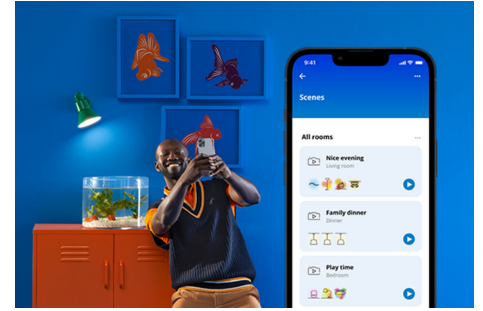

## Filamentlamp Globe transparant 60W G125 E27

We dagen je uit om een lamp te vinden die eleganter is als deze. De slimme, heldere, glazen, bolvormige LED-lampen creëren een vintage uitstraling van je decoratieve armaturen of voegen juist een chique tintje toe. Kies uit honderden tinten wit licht van gezellig tot koel, of stel de lamp zo in dat deze automatisch aangepast wordt op basis van je steeds veranderende voorkeuren en stemming. Alle lampen zijn te bedienen met WiFi via de WiZ app, de WiZ afstandsbediening of je stem.

## PRODUCTKENMERKEN

- Dimbaar wit licht, slimme lamp
- Tot 806 lumen
- Gemakkelijk te installeren
- Bediening met app of stem

## **Slimme verlichtingsfuncties, eenvoudig te configureren**

Geniet meteen van de voordelen van slimme functies door je WiZ-lampen te koppelen met je WiFi-netwerk. Bedien de lampen eenvoudig als je weg bent van huis en stel een schema in zodat de lampen automatisch in- en uitgeschakeld worden. En je hoeft er geen extra hardware voor te installeren, zoals een hub of een gateway!

## **Schep de perfecte lichtscène**

Creëer je eigen mix van verschillende instellingen voor gekleurd en wit licht en zorg voor de perfecte sfeer voor elk moment van de dag. Sla je nieuwe scène op en selecteer deze op elk gewenst moment met de WiZ app of je stem.