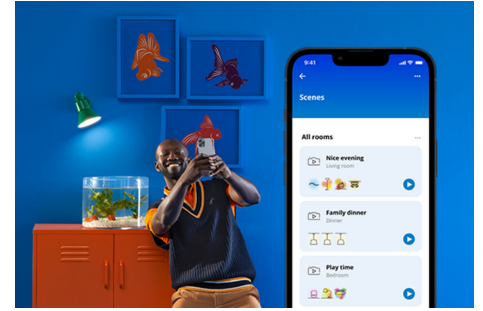

WiZ

Filamentlamp Globe transparant 40W G200 E27

Maak een statement in elke ruimte met de oversized bolvormige slimme WiZ Filament lamp, die warmwit of koelwit licht geeft. Gebruik de WiZ app of je stem om de verlichting te dimmen of feller te zetten, of gebruik voorgeprogrammeerde lichtinstellingen op Wi-Fi-setups.

PRODUCTKENMERKEN

- Instelbaar wit licht, slimme lamp
- Tot 470 lumen
- Eenvoudig te installeren
- Bediening met app of stem

Slimme verlichtingsfuncties, eenvoudig te configureren

Geniet meteen van de voordelen van slimme functies door je WiZ-lampen te koppelen met je WiFi-netwerk. Bedien de lampen eenvoudig als je weg bent van huis en stel een schema in zodat de lampen automatisch in- en uitgeschakeld worden. En je hoeft er geen extra hardware voor te installeren, zoals een hub of een gateway!

Configureer je lampen op basis van je eigen agenda

Automatiseer je slimme lampen zodat ze zich aanpassen aan je dagelijkse of wekelijkse routines. Laat je lampen 's ochtends inschakelen of voor je thuis komt en laat ze uitgeschakeld om energie te besparen.

Schep de perfecte lichtscène

Creëer je eigen mix van verschillende instellingen voor gekleurd en wit licht en zorg voor de perfecte sfeer voor elk moment van de dag. Sla je nieuwe scène op en selecteer deze op elk gewenst moment met de WiZ app of je stem.