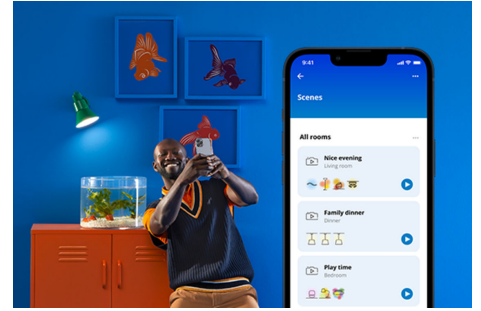

Filamentlamp Globe gouden coating 50 W G95 E27

Deze slimme, bolvormige WIZ LED-filamentlamp kan zich aanpassen aan je dagritme. De klassieke uitstraling in amberkleur is perfect voor decoratieve kamerlampen. Kies uit verschillende tinten warmwit tot koelwit licht om het gezellig en huiselijk te maken. Je kunt timers instellen die je lampen automatisch in- of uitschakelen gebaseerd op jouw dag- of weekritme. Bijvoorbeeld als je wakker wordt of bij het slapen gaan. Je kunt ze bedienen met je smartphone of met je stem, zelfs als je niet thuis bent. WIZ lampen werken op je eigen wifinetwerk. Meer heb je niet nodig.

PRODUCTKENMERKEN

- Dimbaar wit licht, slimme lamp
- Tot 640 lumen
- Gemakkelijk te installeren
- Bediening met app of stem

Slimme verlichtingsfuncties, eenvoudig te configureren

Geniet meteen van de voordelen van slimme functies door je WiZ-lampen te koppelen met je WiFi-netwerk. Bedien de lampen eenvoudig als je weg bent van huis en stel een schema in zodat de lampen automatisch in- en uitgeschakeld worden. En je hoeft er geen extra hardware voor te installeren, zoals een hub of een gateway!

Configureer je lampen op basis van je eigen agenda

Automatiseer je slimme lampen zodat ze zich aanpassen aan je dagelijkse of wekelijkse routines. Laat je lampen 's ochtends inschakelen of voor je thuis komt en laat ze uitgeschakeld om energie te besparen.

Schep de perfecte lichtscène

Creëer je eigen mix van verschillende instellingen voor gekleurd en wit licht en zorg voor de perfecte sfeer voor elk moment van de dag. Sla je nieuwe scène op en selecteer deze op elk gewenst moment met de WiZ app of je stem.