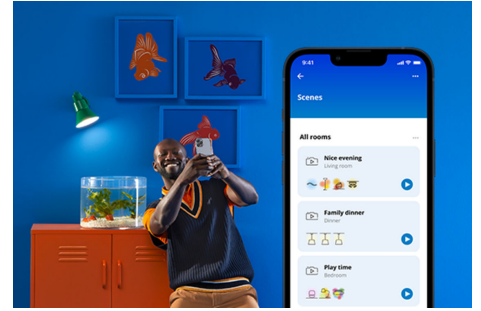

## Filamentlamp Globe gouden coating 50 W G95 E27

Deze slimme, bolvormige WIZ LED-filamentlamp kan zich aanpassen aan je dagritme. De klassieke uitstraling in amberkleur is perfect voor decoratieve kamerlampen. Kies uit verschillende tinten warmwit tot koelwit licht om het gezellig en huiselijk te maken. Je kunt timers instellen die je lampen automatisch in- of uitschakelen gebaseerd op jouw dag- of weekritme. Bijvoorbeeld als je wakker wordt of bij het slapen gaan. Je kunt ze bedienen met je smartphone of met je stem, zelfs als je niet thuis bent. WIZ lampen werken op je eigen wifinetwerk. Meer heb je niet nodig.

## PRODUCTKENMERKEN

- Dimbaar wit licht, slimme lamp
- Tot 640 lumen
- Gemakkelijk te installeren
- Bediening met app of stem

## **Slimme verlichtingsfuncties, eenvoudig te configureren**

Geniet meteen van de voordelen van slimme functies door je WiZ-lampen te koppelen met je WiFi-netwerk. Bedien de lampen eenvoudig als je weg bent van huis en stel een schema in zodat de lampen automatisch in- en uitgeschakeld worden. En je hoeft er geen extra hardware voor te installeren, zoals een hub of een gateway!

## **Schep de perfecte lichtscène**

Creëer je eigen mix van verschillende instellingen voor gekleurd en wit licht en zorg voor de perfecte sfeer voor elk moment van de dag. Sla je nieuwe scène op en selecteer deze op elk gewenst moment met de WiZ app of je stem.