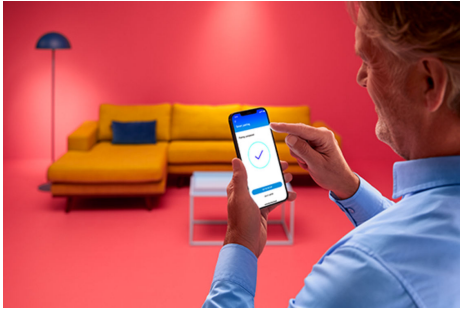

Filamentlamp Globe gouden coating 50 W G95 E27

Deze slimme, bolvormige WIZ LED-filamentlamp kan zich aanpassen aan je dagritme. De klassieke uitstraling in amberkleur is perfect voor decoratieve kamerlampen. Kies uit verschillende tinten warmwit tot koelwit licht om het gezellig en huiselijk te maken. Je kunt timers instellen die je lampen automatisch in- of uitschakelen gebaseerd op jouw dag- of weekritme. Bijvoorbeeld als je wakker wordt of bij het slapen gaan. Je kunt ze bedienen met je smartphone of met je stem, zelfs als je niet thuis bent. WIZ lampen werken op je eigen wifinetwerk. Meer heb je niet nodig.

PRODUCTKENMERKEN

- Dimbaar wit licht, slimme lamp
- Tot 640 lumen
- Gemakkelijk te installeren
- Bediening met app of stem

Slimme verlichtingsfuncties, eenvoudig te configureren

Geniet meteen van de voordelen van slimme functies door je WiZ-lampen te koppelen met je WiFi-netwerk. Bedien de lampen eenvoudig als je weg bent van huis en stel een schema in zodat de lampen automatisch in- en uitgeschakeld worden. En je hoeft er geen extra hardware voor te installeren, zoals een hub of een gateway!

Schep de perfecte lichtscène

Creëer je eigen mix van verschillende instellingen voor gekleurd en wit licht en zorg voor de perfecte sfeer voor elk moment van de dag. Sla je nieuwe scène op en selecteer deze op elk gewenst moment met de WiZ app of je stem.

Bedien je slimme verlichting op de manier die je wilt

Met WiZ kun je je slimme verlichting op meerdere manieren bedienen. Pas de lampen aan met je smartphone, je stem, je WiZmote of door de bestaande muurschakelaar te gebruiken om tussen je twee favoriete standen te schakelen. Werkt met Google Home, Alexa en Siri Shortcuts.