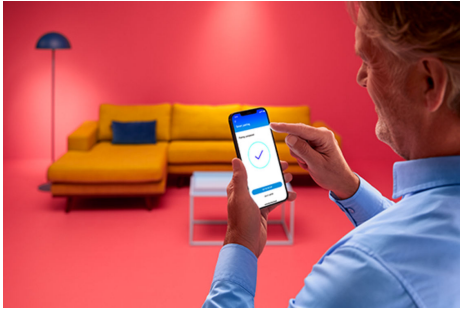

Slimme verlichtingsfuncties, eenvoudig te configureren

Geniet meteen van de voordelen van slimme functies door je WiZ-lampen te koppelen met je WiFi-netwerk. Bedien de lampen eenvoudig als je weg bent van huis en stel een schema in zodat de lampen automatisch in- en uitgeschakeld worden. En je hoeft er geen extra hardware voor te installeren, zoals een hub of een gateway!