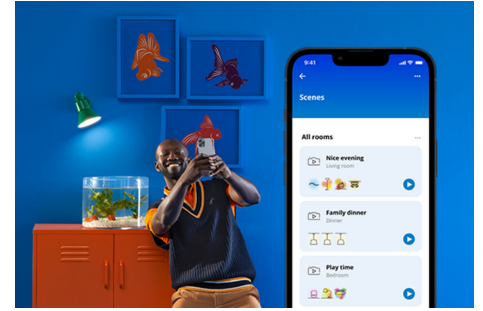

Filamentlamp Globe gouden coating 50 W G125 E27

We dagen je uit om een lamp te vinden die eleganter is als deze. De slimme, bolvormige LED-lampen zijn amberkleurig en creëren een vintage uitstraling van je decoratieve armaturen of voegen juist een chique tintje toe. Kies uit honderden tinten wit licht van gezellig tot koel, of stel de lamp zo in dat deze automatisch aangepast wordt op basis van je steeds veranderende voorkeuren en stemming. Alle lampen zijn te bedienen met WiFi via de WiZ app, de WiZ afstandsbediening of je stem.

PRODUCTKENMERKEN

- Dimbaar wit licht, slimme lamp
- Tot 640 lumen
- Gemakkelijk te installeren
- Bediening met app of stem

Slimme verlichtingsfuncties, eenvoudig te configureren

Geniet meteen van de voordelen van slimme functies door je WiZ-lampen te koppelen met je WiFi-netwerk. Bedien de lampen eenvoudig als je weg bent van huis en stel een schema in zodat de lampen automatisch in- en uitgeschakeld worden. En je hoeft er geen extra hardware voor te installeren, zoals een hub of een gateway!

Configureer je lampen op basis van je eigen agenda

Automatiseer je slimme lampen zodat ze zich aanpassen aan je dagelijkse of wekelijkse routines. Laat je lampen 's ochtends inschakelen of voor je thuis komt en laat ze uitgeschakeld om energie te besparen.

Schep de perfecte lichtscène

Creëer je eigen mix van verschillende instellingen voor gekleurd en wit licht en zorg voor de perfecte sfeer voor elk moment van de dag. Sla je nieuwe scène op en selecteer deze op elk gewenst moment met de WiZ app of je stem.