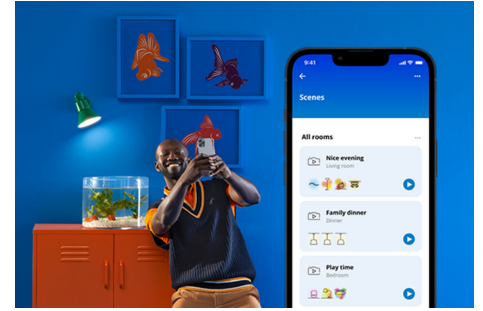

Filamentlamp Globe gouden coating 25 W G200 E27

We dagen je uit om een lamp te vinden die eleganter is als deze. De slimme, grote, bolvormige LED-lampen zijn amberkleurig en creëren een brede vintage uitstraling van je decoratieve armaturen of voegen juist een chique tintje toe. Kies uit honderden tinten wit licht van gezellig tot koel, of stel de lamp zo in dat deze automatisch aangepast wordt op basis van je steeds veranderende voorkeuren en stemming. Alle lampen zijn te bedienen met WiFi via de WiZ app, de WiZ afstandsbediening of je stem.

PRODUCTKENMERKEN

- Dimbaar wit licht, slimme lamp
- Tot 390 lumen
- Gemakkelijk te installeren
- Bediening met app of stem

Slimme verlichtingsfuncties, eenvoudig te configureren

Geniet meteen van de voordelen van slimme functies door je WiZ-lampen te koppelen met je WiFi-netwerk. Bedien de lampen eenvoudig als je weg bent van huis en stel een schema in zodat de lampen automatisch in- en uitgeschakeld worden. En je hoeft er geen extra hardware voor te installeren, zoals een hub of een gateway!

Configureer je lampen op basis van je eigen agenda

Automatiseer je slimme lampen zodat ze zich aanpassen aan je dagelijkse of wekelijkse routines. Laat je lampen 's ochtends inschakelen of voor je thuis komt en laat ze uitgeschakeld om energie te besparen.

Schep de perfecte lichtscène

Creëer je eigen mix van verschillende instellingen voor gekleurd en wit licht en zorg voor de perfecte sfeer voor elk moment van de dag. Sla je nieuwe scène op en selecteer deze op elk gewenst moment met de WiZ app of je stem.