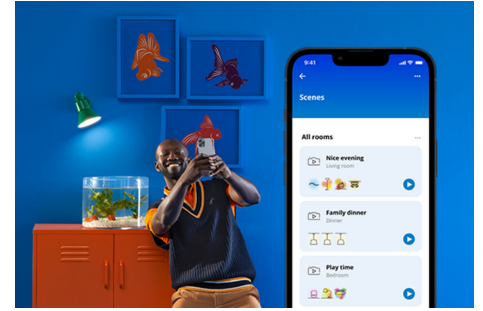

## PRODUCTKENMERKEN

- Instelbaar wit licht, slimme lamp
- Tot 390 lumen
- Eenvoudig te installeren
- Bediening met app of stem

## **Slimme verlichtingsfuncties, eenvoudig te configureren**

Geniet meteen van de voordelen van slimme functies door je WiZ-lampen te koppelen met je WiFi-netwerk. Bedien de lampen eenvoudig als je weg bent van huis en stel een schema in zodat de lampen automatisch in- en uitgeschakeld worden. En je hoeft er geen extra hardware voor te installeren, zoals een hub of een gateway!

## **Schep de perfecte lichtscène**

Creëer je eigen mix van verschillende instellingen voor gekleurd en wit licht en zorg voor de perfecte sfeer voor elk moment van de dag. Sla je nieuwe scène op en selecteer deze op elk gewenst moment met de WiZ app of je stem.