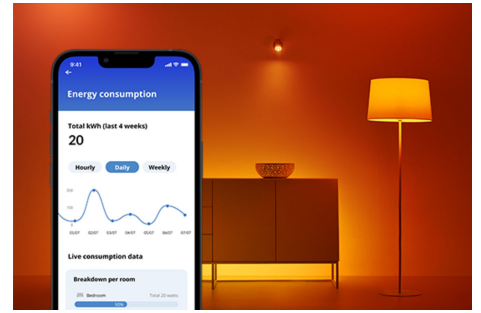

Kaarslamp 40 W C37 E14

Wie houdt er niet van kaarsen? Deze energiezuinige kaarsvormige LED-lampen bieden je de elegantie van kaarslicht, in combinatie met iets wat een normale kaars nooit zou kunnen: honderden tinten wit licht die je kunt aanpassen aan jouw voorkeuren en stemming. Stel koel licht in wanneer je je moet concentreren of stel sfeerlicht in als je je wilt ontspannen. Kies wat voor jou het beste werkt en waar jij je het prettigst bij voelt in je eigen huis. Alle lampen zijn met WiFi te bedienen via de WiZ app, de WiZ afstandsbediening of je stem.

PRODUCTKENMERKEN

- Dimbaar wit licht, slimme lamp
- Tot 470 lumen
- Gemakkelijk te installeren
- Bediening met app of stem

Slimme verlichtingsfuncties, eenvoudig te configureren

Geniet meteen van de voordelen van slimme functies door je WIZ-lampen te koppelen met je WiFi-netwerk. Bedien de lampen eenvoudig als je weg bent van huis en stel een schema in zodat de lampen automatisch in- en uitgeschakeld worden. En je hoeft er geen extra hardware voor te installeren, zoals een hub of een gateway!

Exclusieve SpaceSense™ lamp die inschakelt op basis van beweging

Met de WIZ SpaceSense-technologie verander je je lampen in bewegingssensoren. Met minimaal twee WIZ-lampen in een ruimte kun je de SpaceSense-functie in de WIZ app gebruiken en je lampen automatisch in- en uit laten schakelen op basis van bewegingsdetectie. Het is simpel. Het is SpaceSense. Het is WIZ.

Houd je energieverbruik bij

Ontvang in de WIZ app een overzicht van het energieverbruik van je lampen. Krijg snel toegang tot een wekelijks of dagelijks rapport, zodat je je energieverbruik in huis onder controle kunt houden.