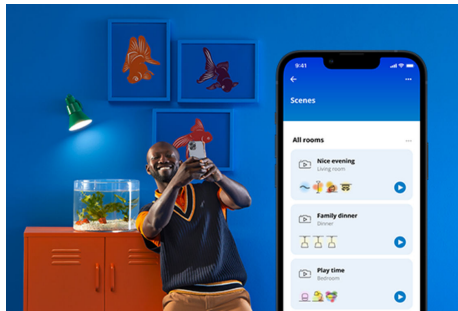

PRODUCTKENMERKEN

- Slimme gekleurde lamp
- Tot 470 lumen
- Gemakkelijk te installeren
- Bediening met app of stem

Slimme verlichtingsfuncties, eenvoudig te configureren

Geniet meteen van de voordelen van slimme functies door je WiZ-lampen te koppelen met je WiFi-netwerk. Bedien de lampen eenvoudig als je weg bent van huis en stel een schema in zodat de lampen automatisch in- en uitgeschakeld worden. En je hoeft er geen extra hardware voor te installeren, zoals een hub of een gateway!

Exclusieve SpaceSense™ lamp die inschakelt op basis van beweging

Met de WiZ SpaceSense-technologie verander je je lampen in bewegingssensoren. Met minimaal twee WiZ-lampen in een ruimte kun je de SpaceSense-functie in de WiZ app gebruiken en je lampen automatisch in- en uit laten schakelen op basis van bewegingsdetectie. Het is simpel. Het is SpaceSense. Het is WiZ.

Houd je energieverbruik bij

Ontvang in de WiZ app een overzicht van het energieverbruik van je lampen. Krijg snel toegang tot een wekelijks of dagelijks rapport, zodat je je energieverbruik in huis onder controle kunt houden.

Schep de perfecte lichtscène

Creëer je eigen mix van verschillende instellingen voor gekleurd en wit licht en zorg voor de perfecte sfeer voor elk moment van de dag. Sla je nieuwe scène op en selecteer deze op elk gewenst moment met de WiZ app of je stem.