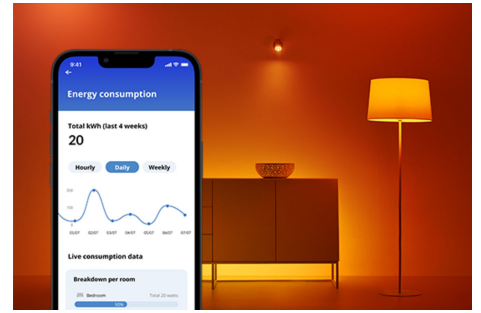

Kaarslamp 40 W C37 E14

Kaarsen zijn prachtig, maar kunnen maar één ding: kaarslicht produceren. Deze gekleurde, kaarsvormige LED-lampen daarentegen kunnen 16,7 miljoen dingen. Kies de perfecte kleur voor jouw bezigheden, of je nu een bruisend feestje geeft of een elegant diner of juist lekker op de bank zit voor een goede film. Je kunt ook schema's instellen om de lampen automatisch de perfecte sfeer te laten creëren op basis van jouw voorkeuren en stemming. Alle lampen zijn te bedienen met behulp van de WiZ app, de WiZ afstandsbediening of je stem.

PRODUCTKENMERKEN

- Slimme gekleurde lamp
- Tot 470 lumen
- Gemakkelijk te installeren
- Bediening met app of stem

Slimme verlichtingsfuncties, eenvoudig te configureren

Geniet meteen van de voordelen van slimme functies door je WiZ-lampen te koppelen met je WiFi-netwerk. Bedien de lampen eenvoudig als je weg bent van huis en stel een schema in zodat de lampen automatisch in- en uitgeschakeld worden. En je hoeft er geen extra hardware voor te installeren, zoals een hub of een gateway!

Exclusieve SpaceSense™ lamp die inschakelt op basis van beweging

Met de WiZ SpaceSense-technologie verander je je lampen in bewegingssensoren. Met minimaal twee WiZ-lampen in een ruimte kun je de SpaceSense-functie in de WiZ app gebruiken en je lampen automatisch in- en uit laten schakelen op basis van bewegingsdetectie. Het is simpel. Het is SpaceSense. Het is WiZ.

Schep de perfecte lichtscène

Creëer je eigen mix van verschillende instellingen voor gekleurd en wit licht en zorg voor de perfecte sfeer voor elk moment van de dag. Sla je nieuwe scène op en selecteer deze op elk gewenst moment met de WiZ app of je stem.