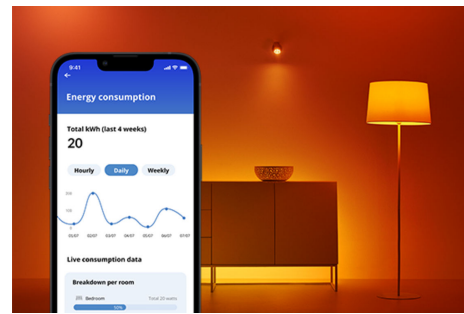

WIZ

Spot 50 W PAR16 GU10

Ongelooflijk veel comfort en welzijn! Deze slimme spots hebben een standaard GU10-vorm, maar ze bieden je iets wat niet standaard is: dimbaar wit licht voor al jouw voorkeuren en stemmingen. Stel koel licht in wanneer je je moet concentreren of stel sfeerlicht in als je wilt ontspannen. Kies wat voor jou het beste werkt en waar jij je het prettigst bij voelt in je eigen huis. Alle lampen zijn met WiFi te bedienen via de WiZ app, de WiZ afstandsbediening of je stem.

PRODUCTKENMERKEN

- Dimbaar wit licht, slimme lamp
- Tot 345 lumen
- Gemakkelijk te installeren
- Bediening met app of stem

Slimme verlichtingsfuncties, eenvoudig te configureren

Geniet meteen van de voordelen van slimme functies door je WiZ-lampen te koppelen met je WiFi-netwerk. Bedien de lampen eenvoudig als je weg bent van huis en stel een schema in zodat de lampen automatisch in- en uitgeschakeld worden. En je hoeft er geen extra hardware voor te installeren, zoals een hub of een gateway!

Exclusieve SpaceSense™ lamp die inschakelt op basis van beweging

Met de WiZ SpaceSense-technologie verander je je lampen in bewegingssensoren. Met minimaal twee WiZ-lampen in een ruimte kun je de SpaceSense-functie in de WiZ app gebruiken en je lampen automatisch in- en uit laten schakelen op basis van bewegingsdetectie. Het is simpel. Het is SpaceSense. Het is WiZ.

Houd je energieverbruik bij

Ontvang in de WiZ app een overzicht van het energieverbruik van je lampen. Krijg snel toegang tot een wekelijks of dagelijks rapport, zodat je je energieverbruik in huis onder controle kunt houden.