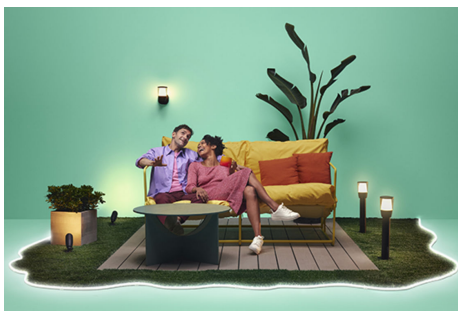

PRODUCTKENMERKEN

- Dimbaar wit licht, slimme lamp
- Tot 345 lumen
- Gemakkelijk te installeren
- Bediening met app of stem

Slimme verlichtingsfuncties, eenvoudig te configureren

Geniet meteen van de voordelen van slimme functies door je WiZ-lampen te koppelen met je WiFi-netwerk. Bedien de lampen eenvoudig als je weg bent van huis en stel een schema in zodat de lampen automatisch in- en uitgeschakeld worden. En je hoeft er geen extra hardware voor te installeren, zoals een hub of een gateway!

Exclusieve SpaceSense™ lamp die inschakelt op basis van beweging

Met de WiZ SpaceSense-technologie verander je je lampen in bewegingssensoren. Met minimaal twee WiZ-lampen in een ruimte kun je de SpaceSense-functie in de WiZ app gebruiken en je lampen automatisch in- en uit laten schakelen op basis van bewegingsdetectie. Het is simpel. Het is SpaceSense. Het is WiZ.

Creëer de perfecte lichtscène voor je buitenverlichting

Mix verschillende gekleurde en witte lichtscènes om de perfecte sfeer te creëren tijdens de momenten dat jij in je tuin bent. Sla je scène op en selecteer deze op een willekeurig moment met de app, je stem of bedieningsaccessoire.