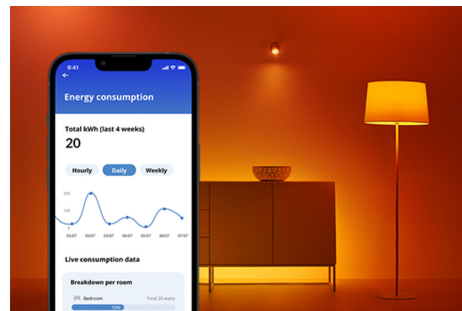

## Spot 50 W PAR16 GU10

De stijlvolle WiZ gekleurde GU10 LED-spot ondersteunt je dagelijkse leven met slimme verlichting. Ideaal voor accent- of taakverlichting. Geef je kamer een uitgesproken sfeer met warmwit tot koelwit licht of kies uit miljoenen mogelijke kleuren. Stel timers in om je lampen in of uit te schakelen volgens jouw dag- of weekritme. De slimme lampen bedien je met je smartphone of met je stem; dat kan zelfs als je niet thuis bent. WiZ lampen werken op je eigen wifinetwerk. Meer heb je niet nodig.

## PRODUCTKENMERKEN

- Slimme gekleurde lamp
- Tot 345 lumen
- Eenvoudig te installeren
- Bediening met app of stem

## Slimme verlichtingsfuncties, eenvoudig te configureren

Geniet meteen van de voordelen van slimme functies door je WiZ-lampen te koppelen met je WiFi-netwerk. Bedien de lampen eenvoudig als je weg bent van huis en stel een schema in zodat de lampen automatisch in- en uitgeschakeld worden. En je hoeft er geen extra hardware voor te installeren, zoals een hub of een gateway!

## Exclusieve SpaceSense™ lamp die inschakelt op basis van beweging

Met de WiZ SpaceSense-technologie verander je je lampen in bewegingssensoren. Met minimaal twee WiZ-lampen in een ruimte kun je de SpaceSense-functie in de WiZ app gebruiken en je lampen automatisch in- en uit laten schakelen op basis van bewegingsdetectie. Het is simpel. Het is SpaceSense. Het is WiZ.